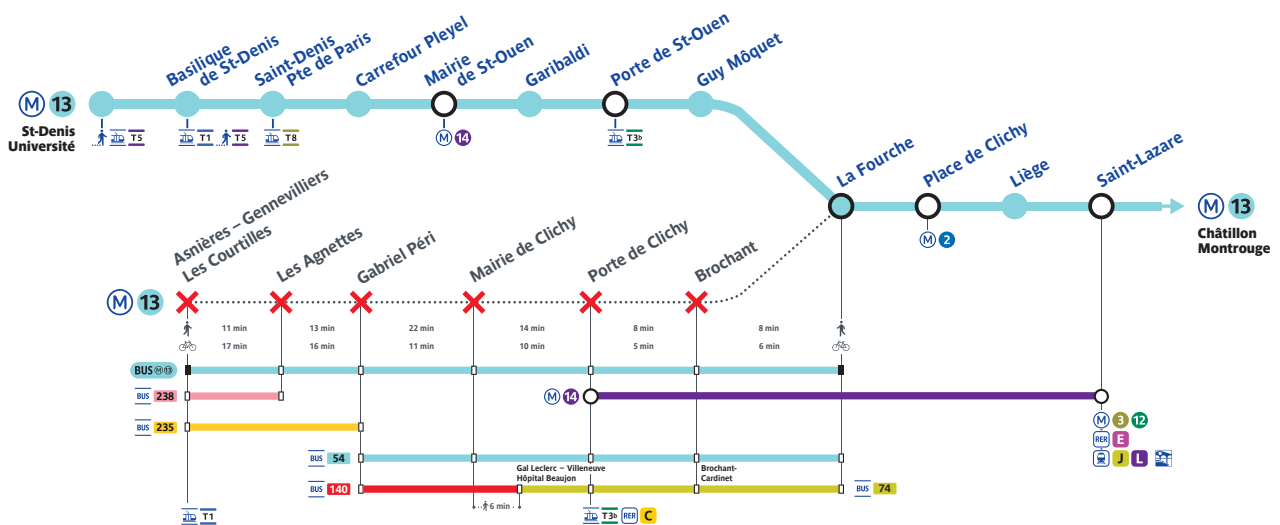

Pour plus d'infos :
ratp.fr

Fermeture entre La Fourche et Asnières–Gennevilliers Les Courtilles du 28 février au 1^{er} mars 2026 inclus

BUS

Un bus de remplacement dessert les stations concernées par la fermeture.

Fermeture de la ligne entière le dimanche 15 mars jusqu'à 10h, et le dimanche 29 mars jusqu'à 12h.
Un bus de remplacement est mis en place entre les stations Asnières–Gennevilliers Les Courtilles et Porte de Clichy.

Metro line 13 will be closed between La Fourche and Asnières–Gennevilliers Les Courtilles stations from 28 February to 1 March 2026. A replacement bus service will operate between the closed stations.
The line will be closed on the mornings of Sunday 15 and Sunday 29 March 2026 until 12 p.m.

Cierre de la línea 13 entre La Fourche y Asnières–Gennevilliers Les Courtilles del 28 de febrero al 1 de marzo de 2026.
Un autobús de sustitución parará en las estaciones afectadas por el cierre.
La línea entera estará cerrada las mañanas de los domingos 15 y 29 de marzo hasta las 12h.