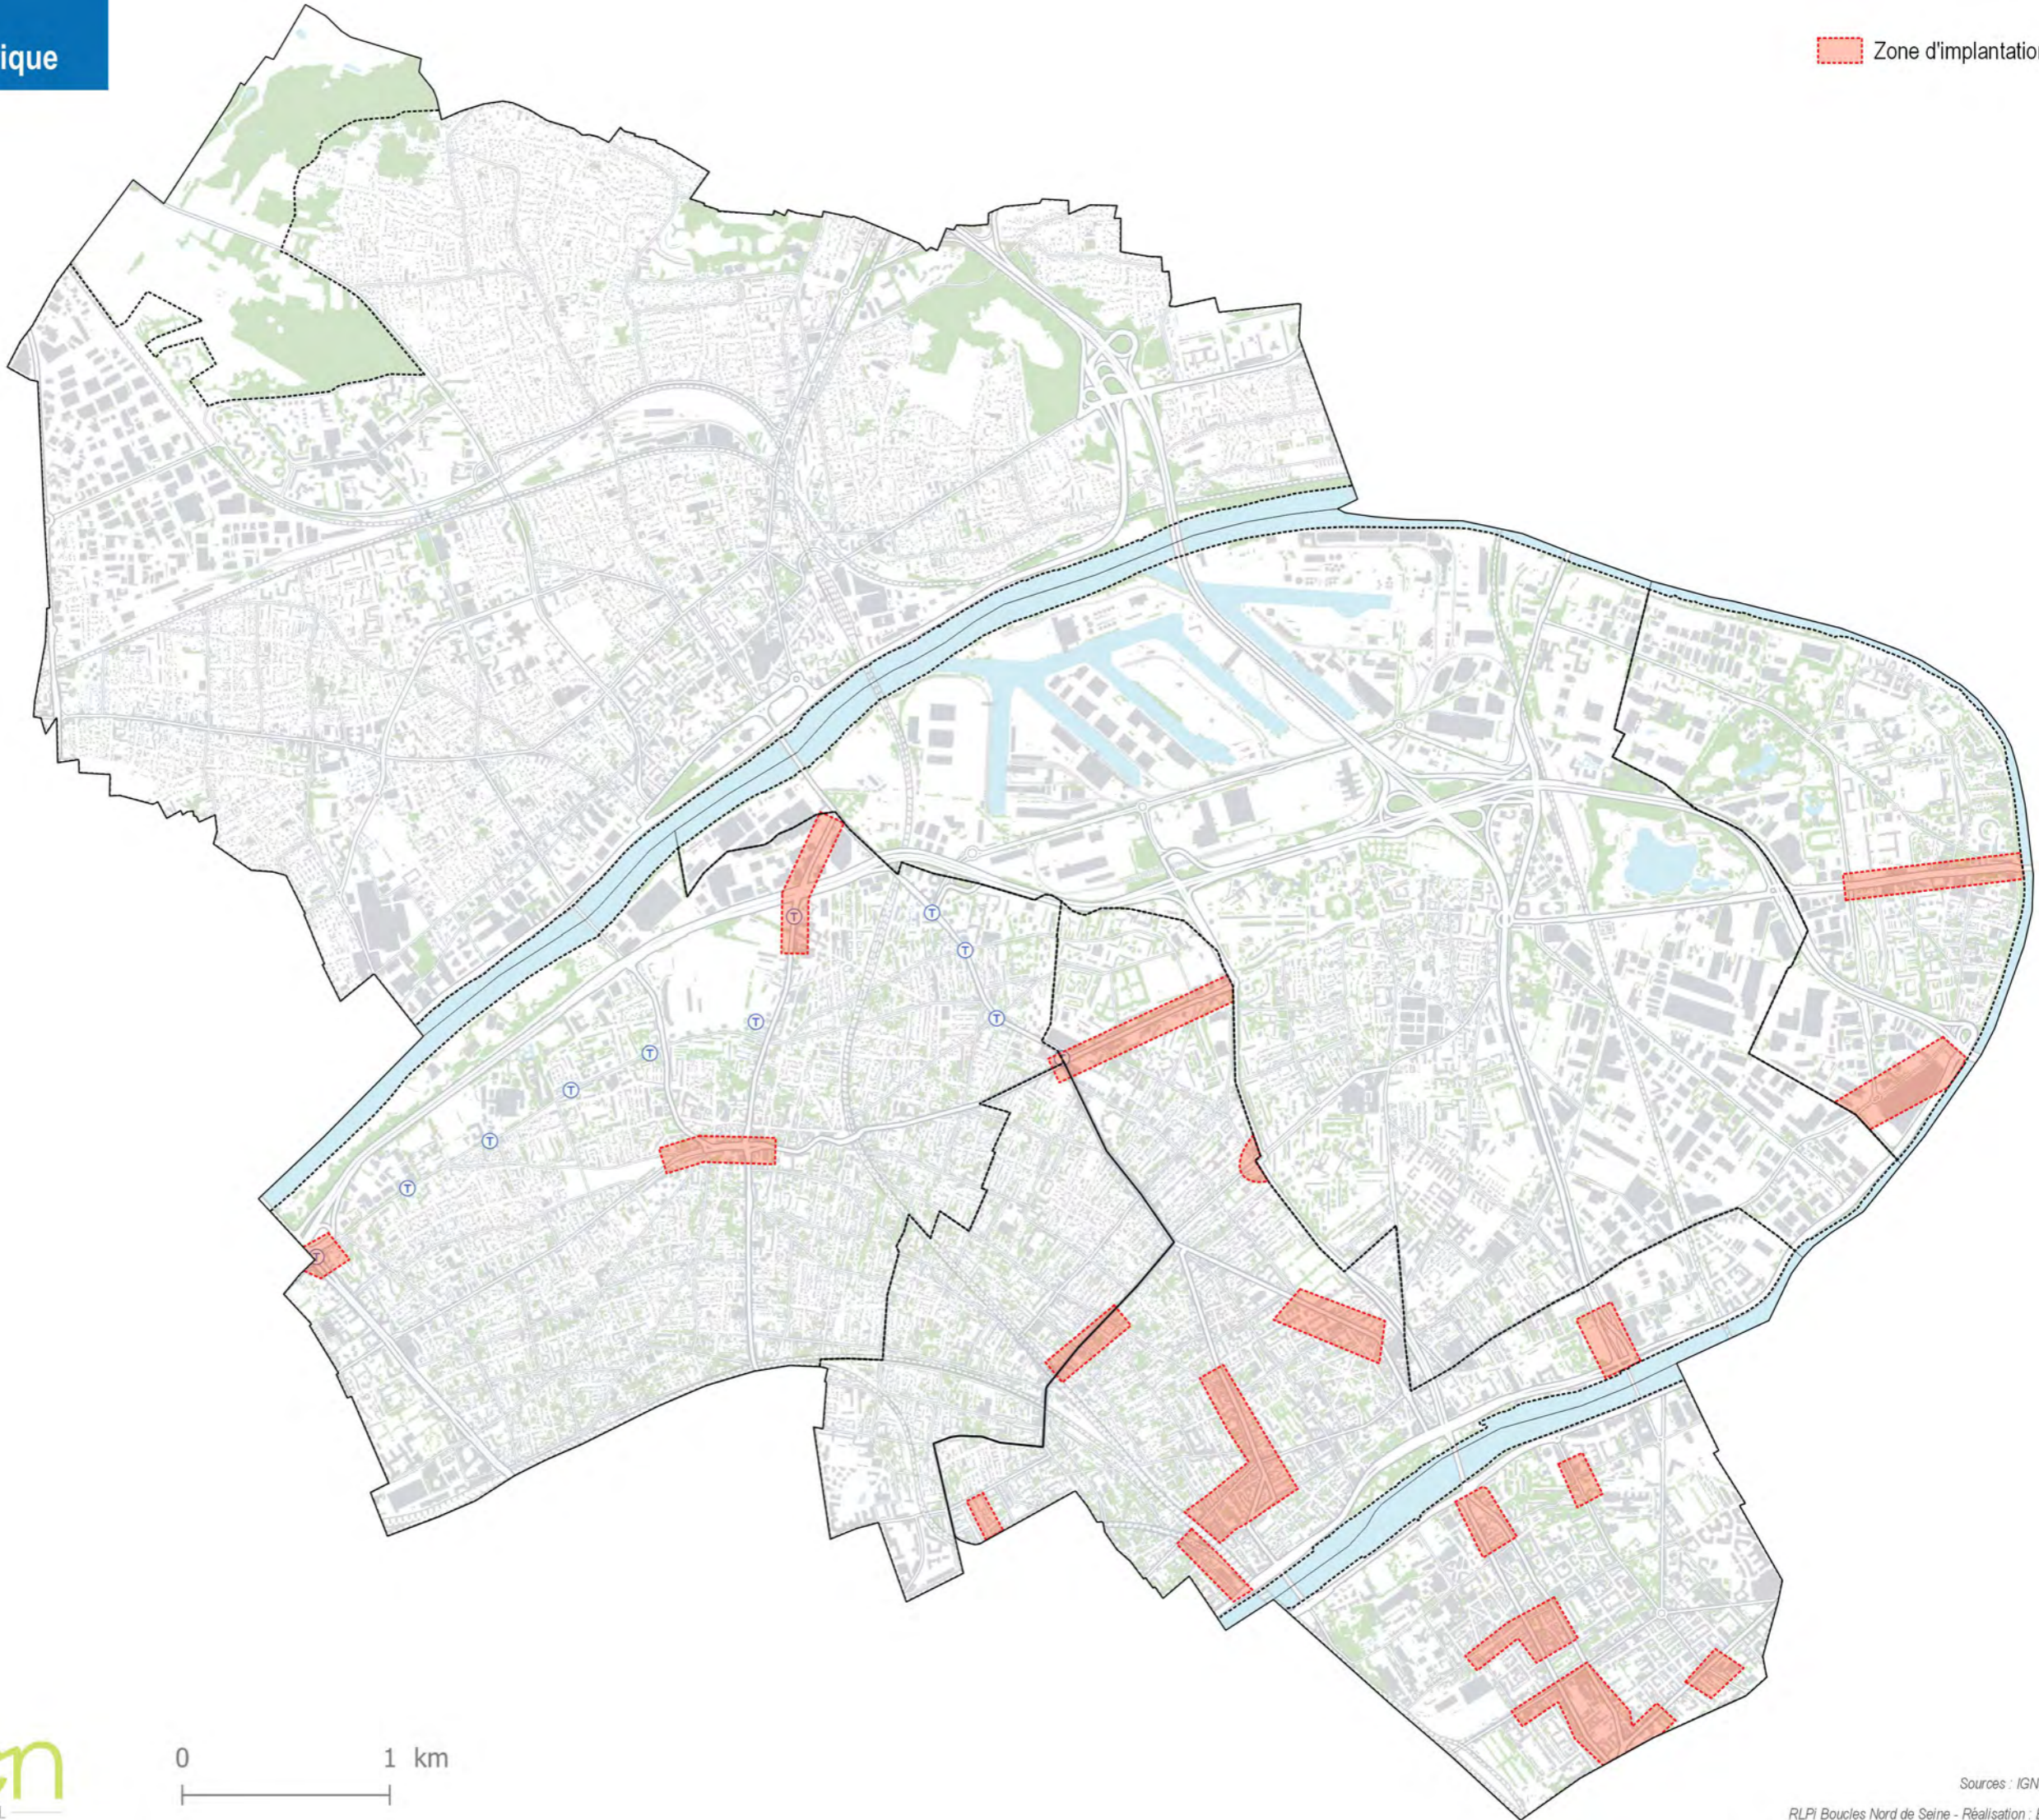

RÈGLEMENT LOCAL
DE PUBLICITÉ INTERCOMMUNAL

RLPi Boucle
Nord
de Seine

ARGENTEUIL
ASNIÈRES-SUR-SEINE
BOIS-COLOMBES
CLICHY-LA-GARENNE
COLOMBES
GENNEVILLIERS
VILLENUEVE-LA-GARENNE

Pour une visibilité
économique
respectueuse
de notre paysage

RLPi Boucle Nord de Seine - ZONAGE: Asnières-sur-Seine

- ZP0
- ZP1
- ZP2a
- ZP2b
- ZP3a
- ZP3b
- ZP3c
- ZP3d
- ★ Monuments historiques
- Périmètre 500m monuments historiques ou PDA

RLPi Boucle Nord de Seine - ZONAGE: Bois-Colombes

RLPi Boucle Nord de Seine - ZONAGE: Gennevilliers

- ZP0
- ZP1
- ZP2a
- ZP2b
- ZP3a
- ZP3b
- ZP3c
- ZP3d
- ★ Monuments historiques
- ⊘ Périumètre 500m monuments historiques ou PDA

RLPi Boucle Nord de Seine - ZONAGE: Villeneuve-la-Garenne

- ZP0
- ZP1
- ZP2a
- ZP2b
- ZP3a
- ZP3b
- ZP3c
- ZP3d
- ★ Monuments historiques
- ⬡ Périmètre 500m monuments historiques ou PDA

RLPi Boucle Nord de Seine - Proposition de zonage : Asnières-sur-Seine

Zone d'implantation potentielle