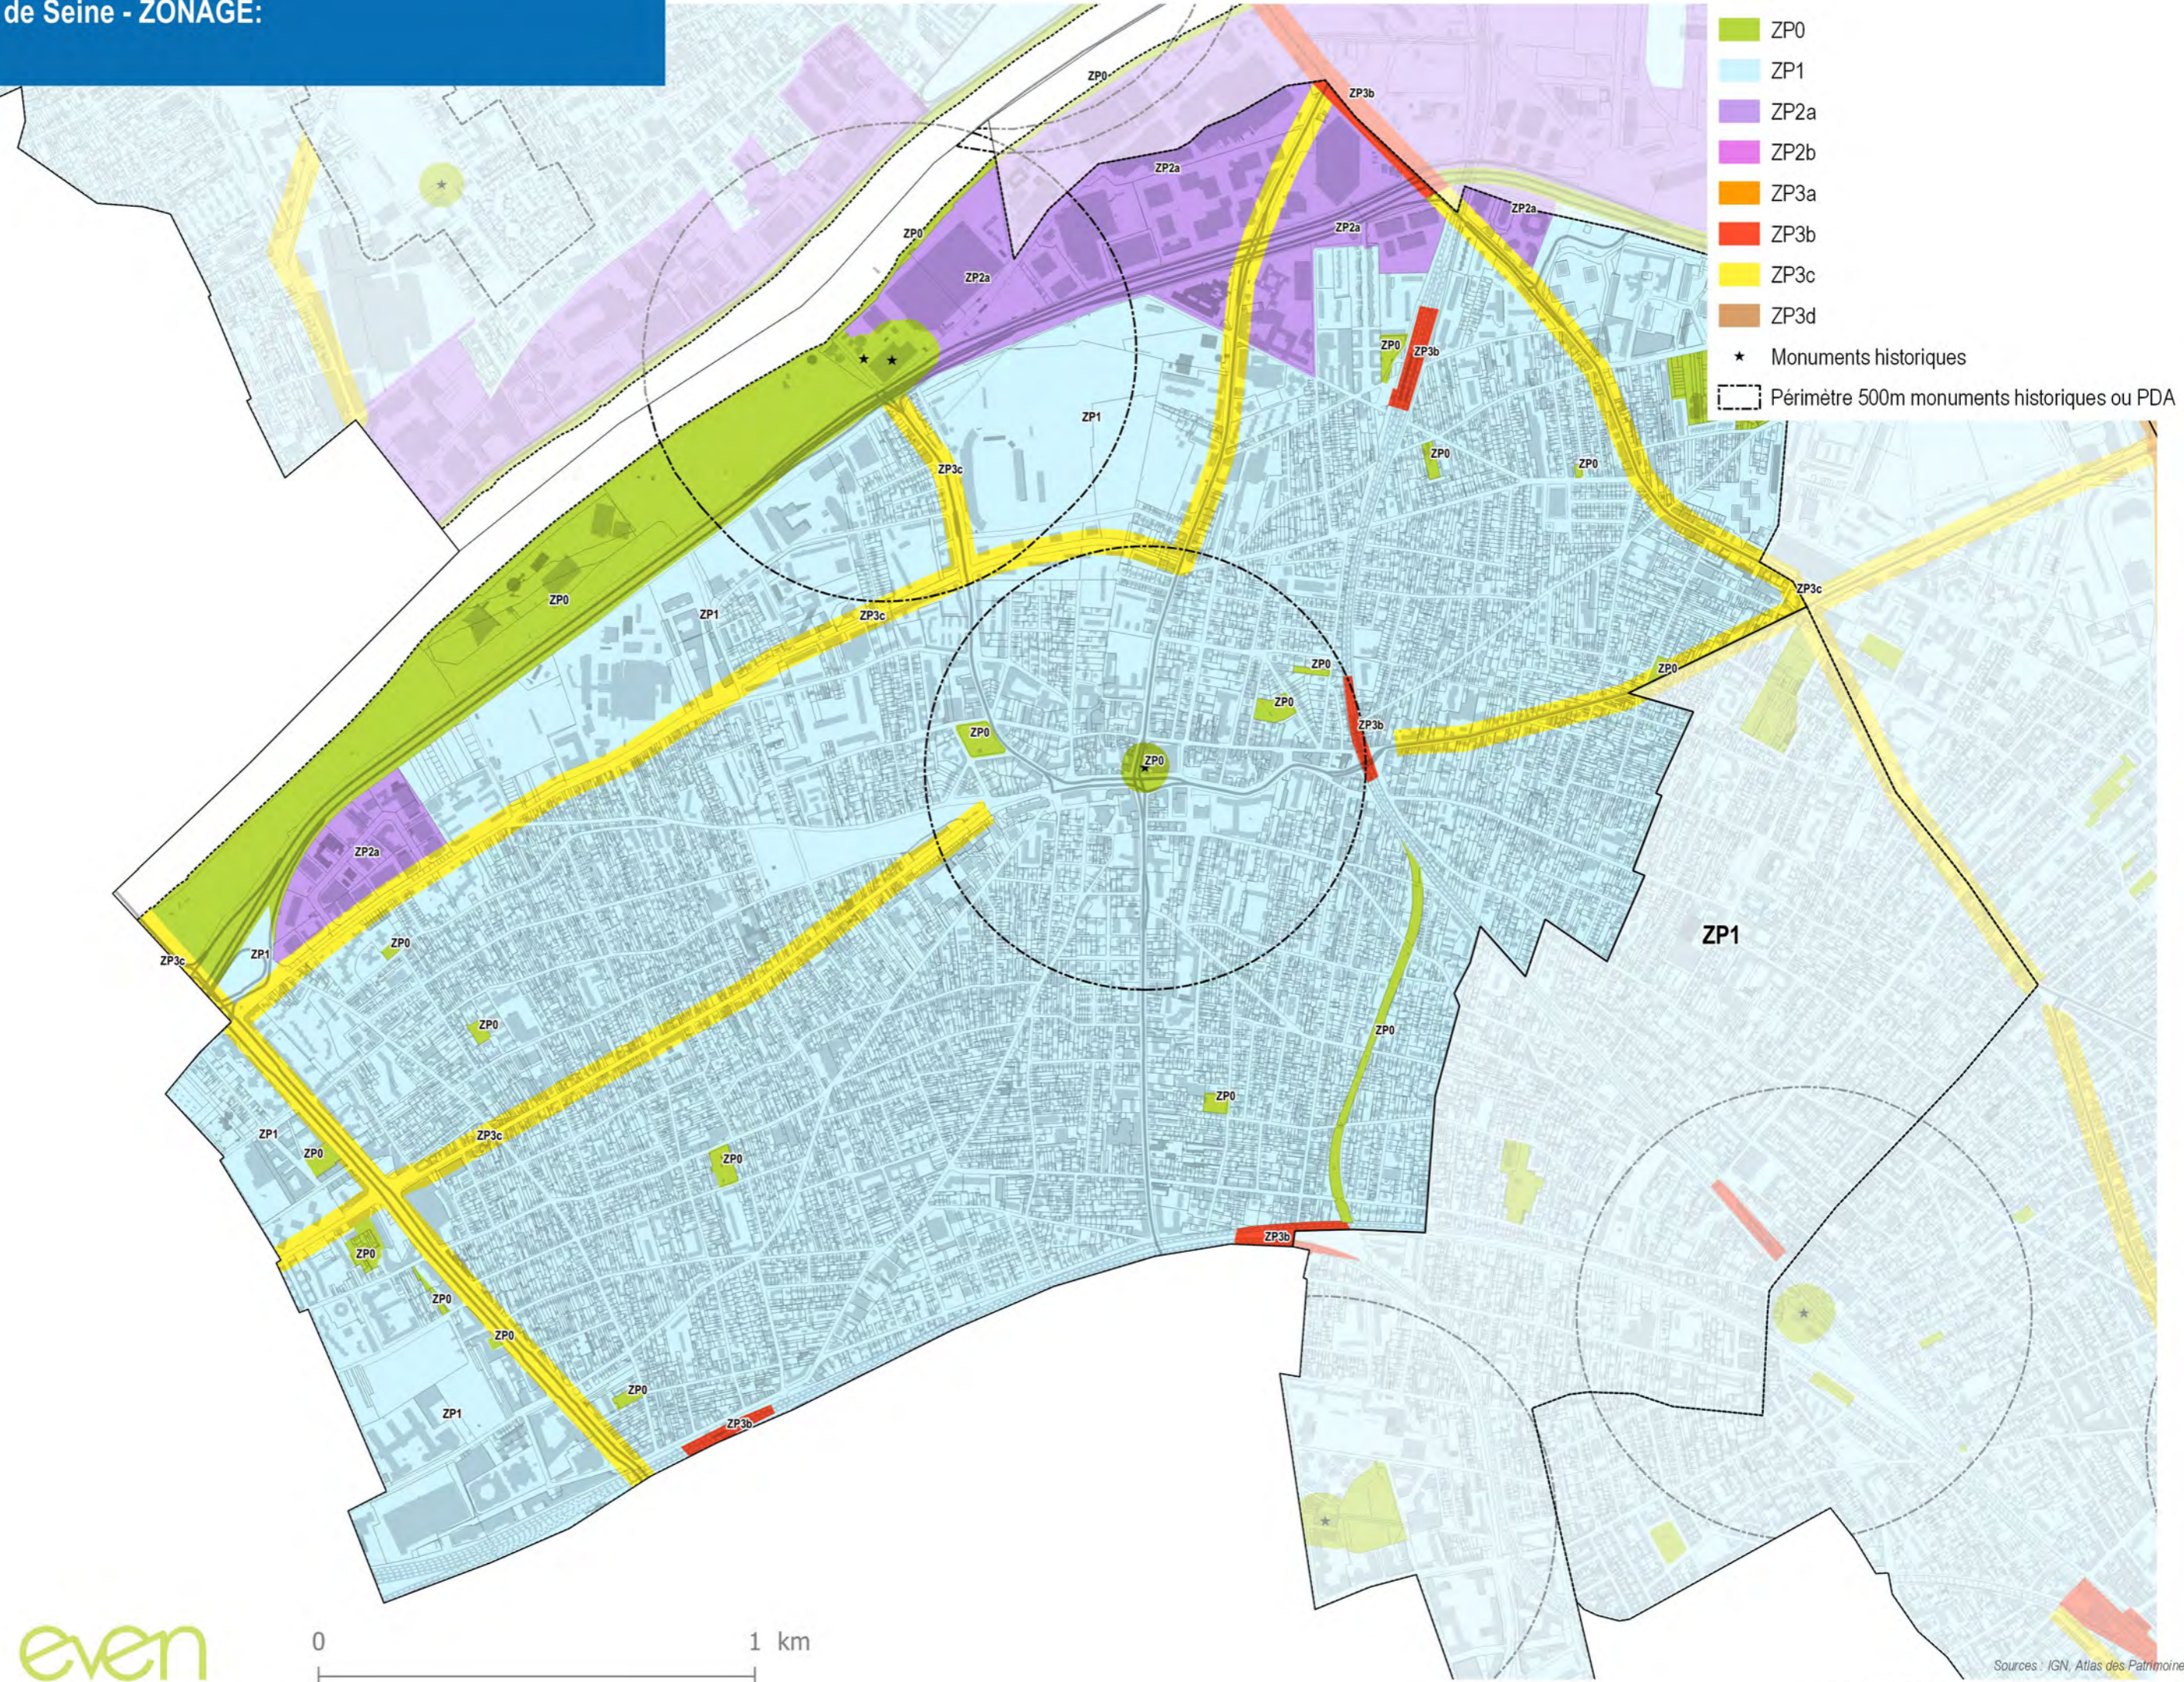

- ZP0
- ZP1
- ZP2a
- ZP2b
- ZP3a
- ZP3b
- ZP3c
- ZP3d
- ★ Monuments historiques
- Périmètre 500m monuments historiques ou PDA