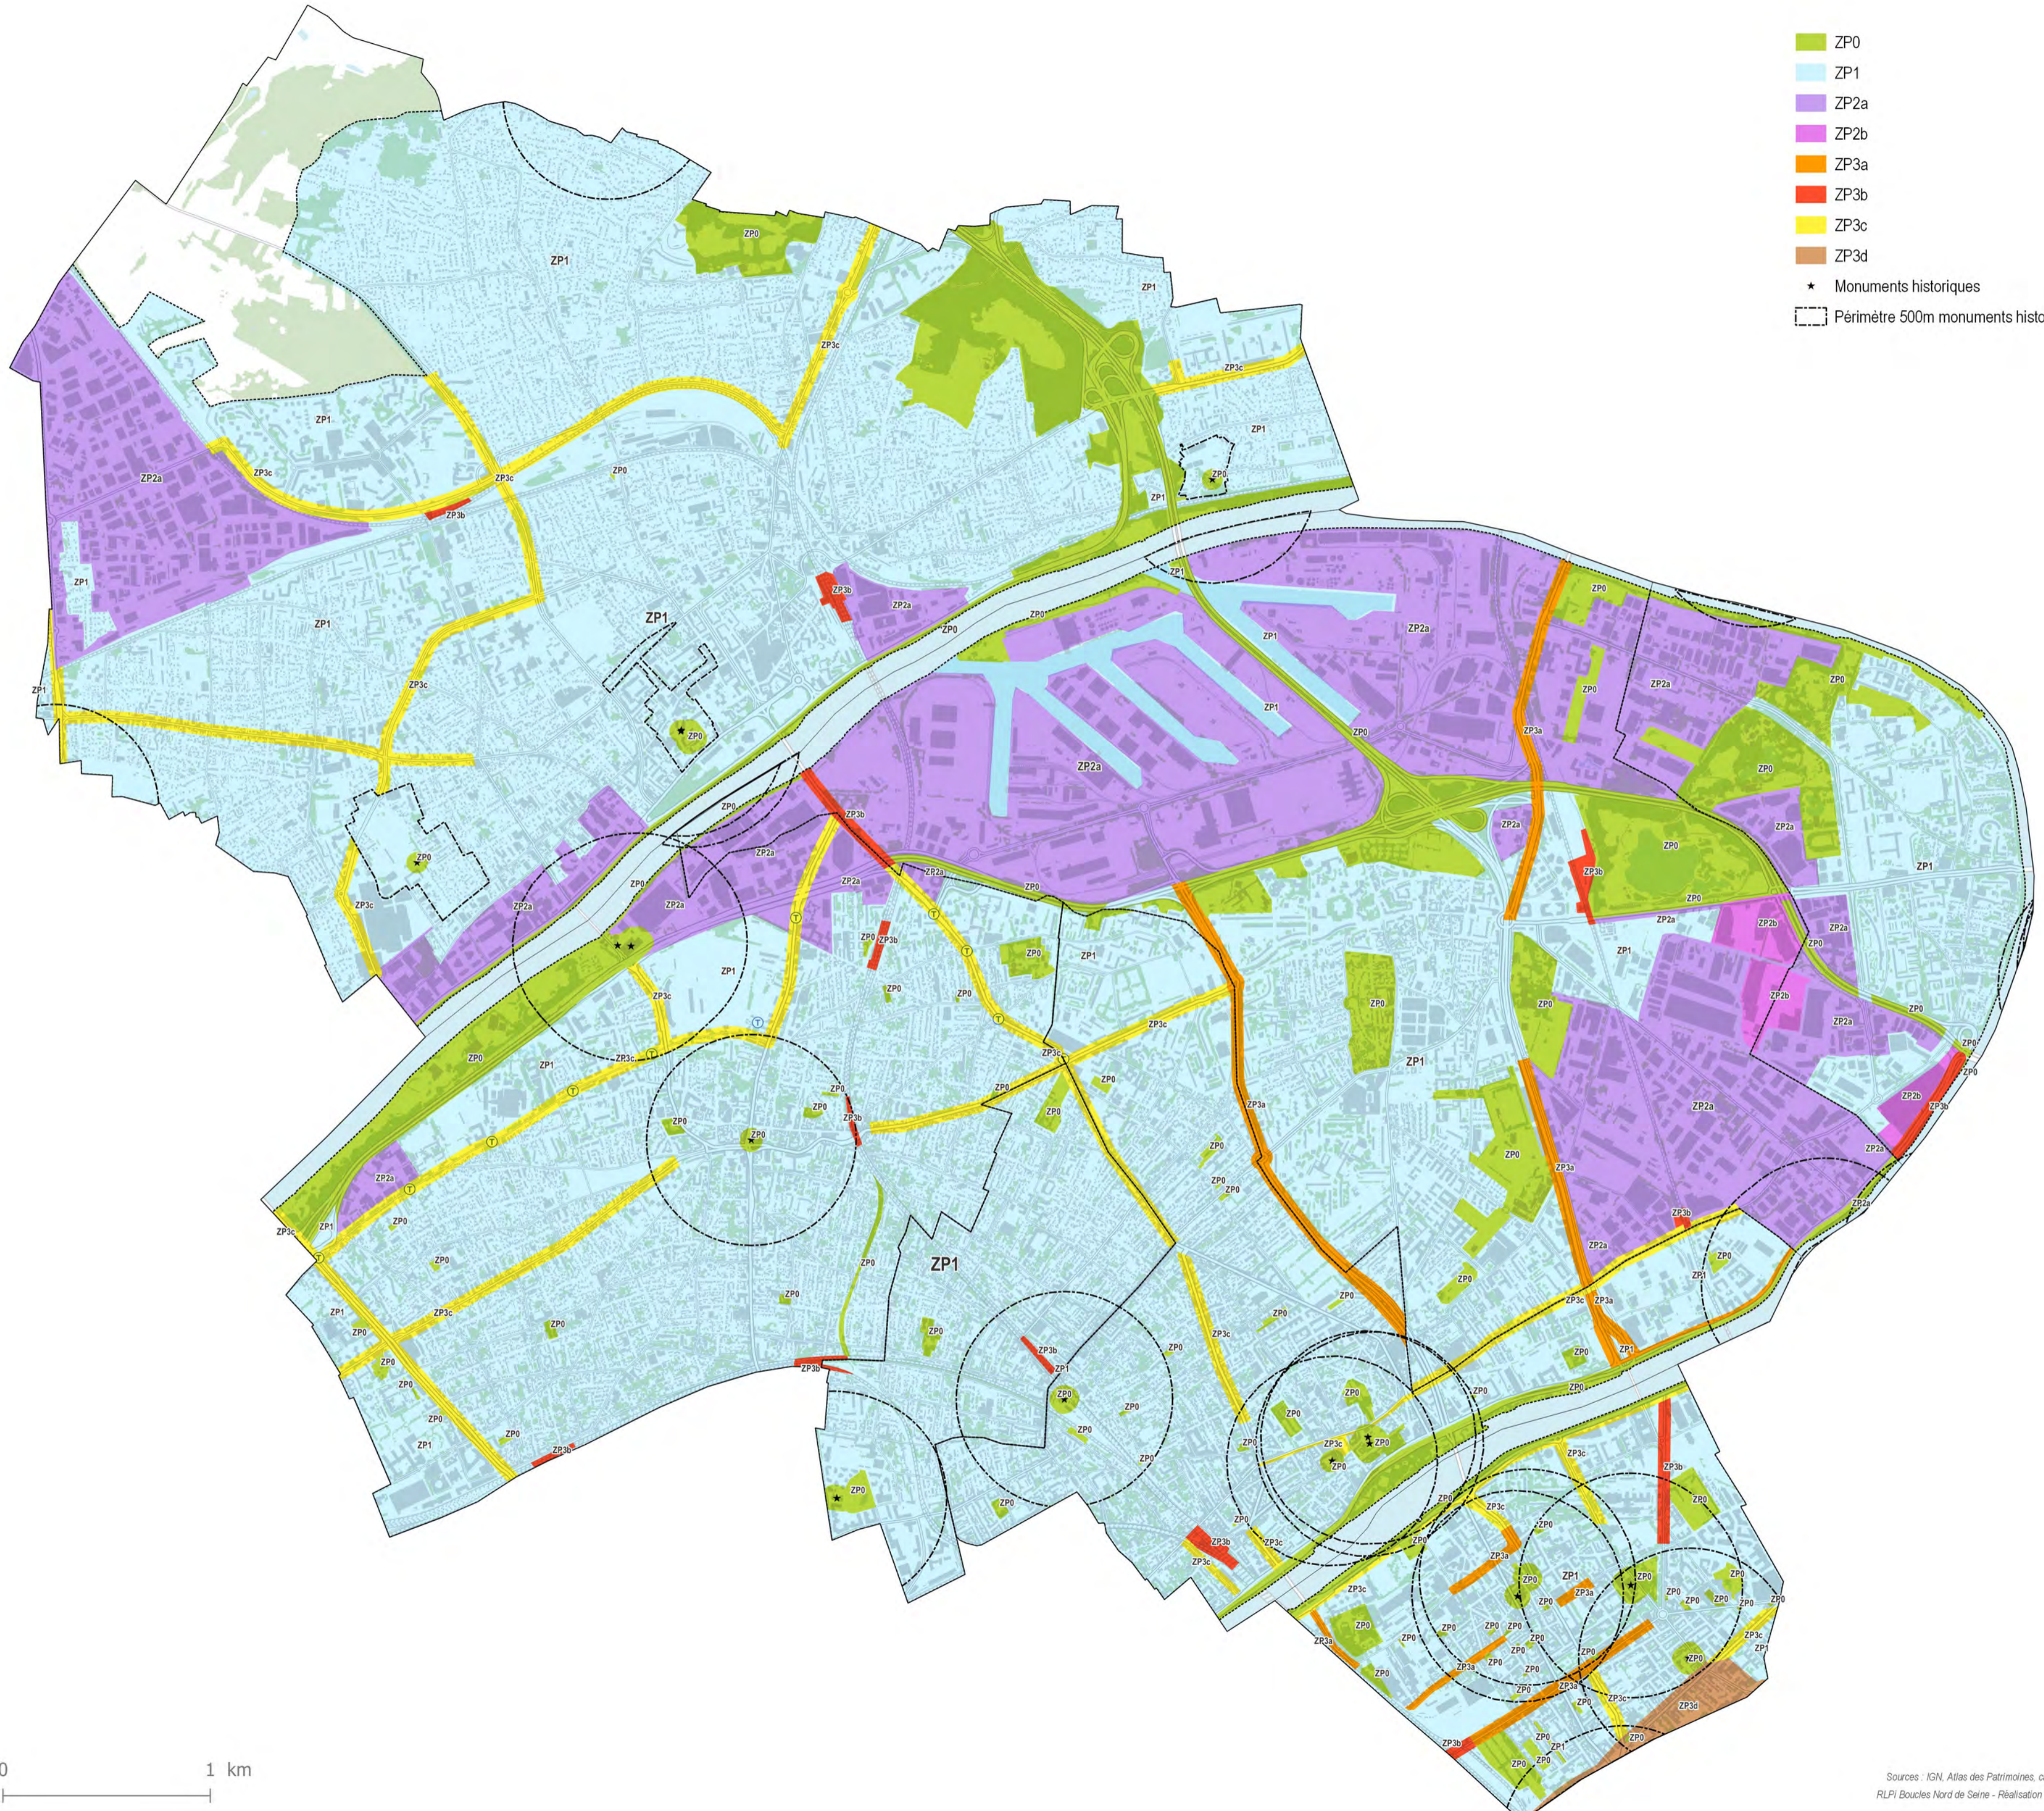

RÈGLEMENT LOCAL
DE PUBLICITÉ INTERCOMMUNAL

RLPi Boucle
Nord
de Seine

ARGENTEUIL
ASNIÈRES-SUR-SEINE
BOIS-COLOMBES
CLICHY-LA-GARENNE
COLOMBES
GENNEVILLIERS
VILLENUEVE-LA-GARENNE

Pour une visibilité
économique
respectueuse
de notre paysage

PUBLICITÉ

ENSEIGNES

PRÉ - ENSEIGNES

> **Annexes – Plans de zonage**

Délibération de prescription de la révision du RLP : 26/03/2019
Délibération sur le débat des orientations : 9/12/2019
Délibération d'arrêt du RLP : 24/06/2021
Enquête publique : 4/01/2022 au 4/02/2022
Délibération d'approbation : 19 /05/2022

- ZP0
- ZP1
- ZP2a
- ZP2b
- ZP3a
- ZP3b
- ZP3c
- ZP3d
- ★ Monuments historiques
- Périmètre 500m monuments historiques ou PDA

- ZP0
- ZP1
- ZP2a
- ZP2b
- ZP3a
- ZP3b
- ZP3c
- ZP3d
- ★ Monuments historiques
- ⋯ Périimètre 500m monuments historiques ou PDA

RLPi Boucle Nord de Seine - ZONAGE: Asnières-sur-Seine

- ZP0
- ZP1
- ZP2a
- ZP2b
- ZP3a
- ZP3b
- ZP3c
- ZP3d
- ★ Monuments historiques
- Périmètre 500m monuments historiques ou PDA

RLPi Boucle Nord de Seine - ZONAGE: Bois-Colombes