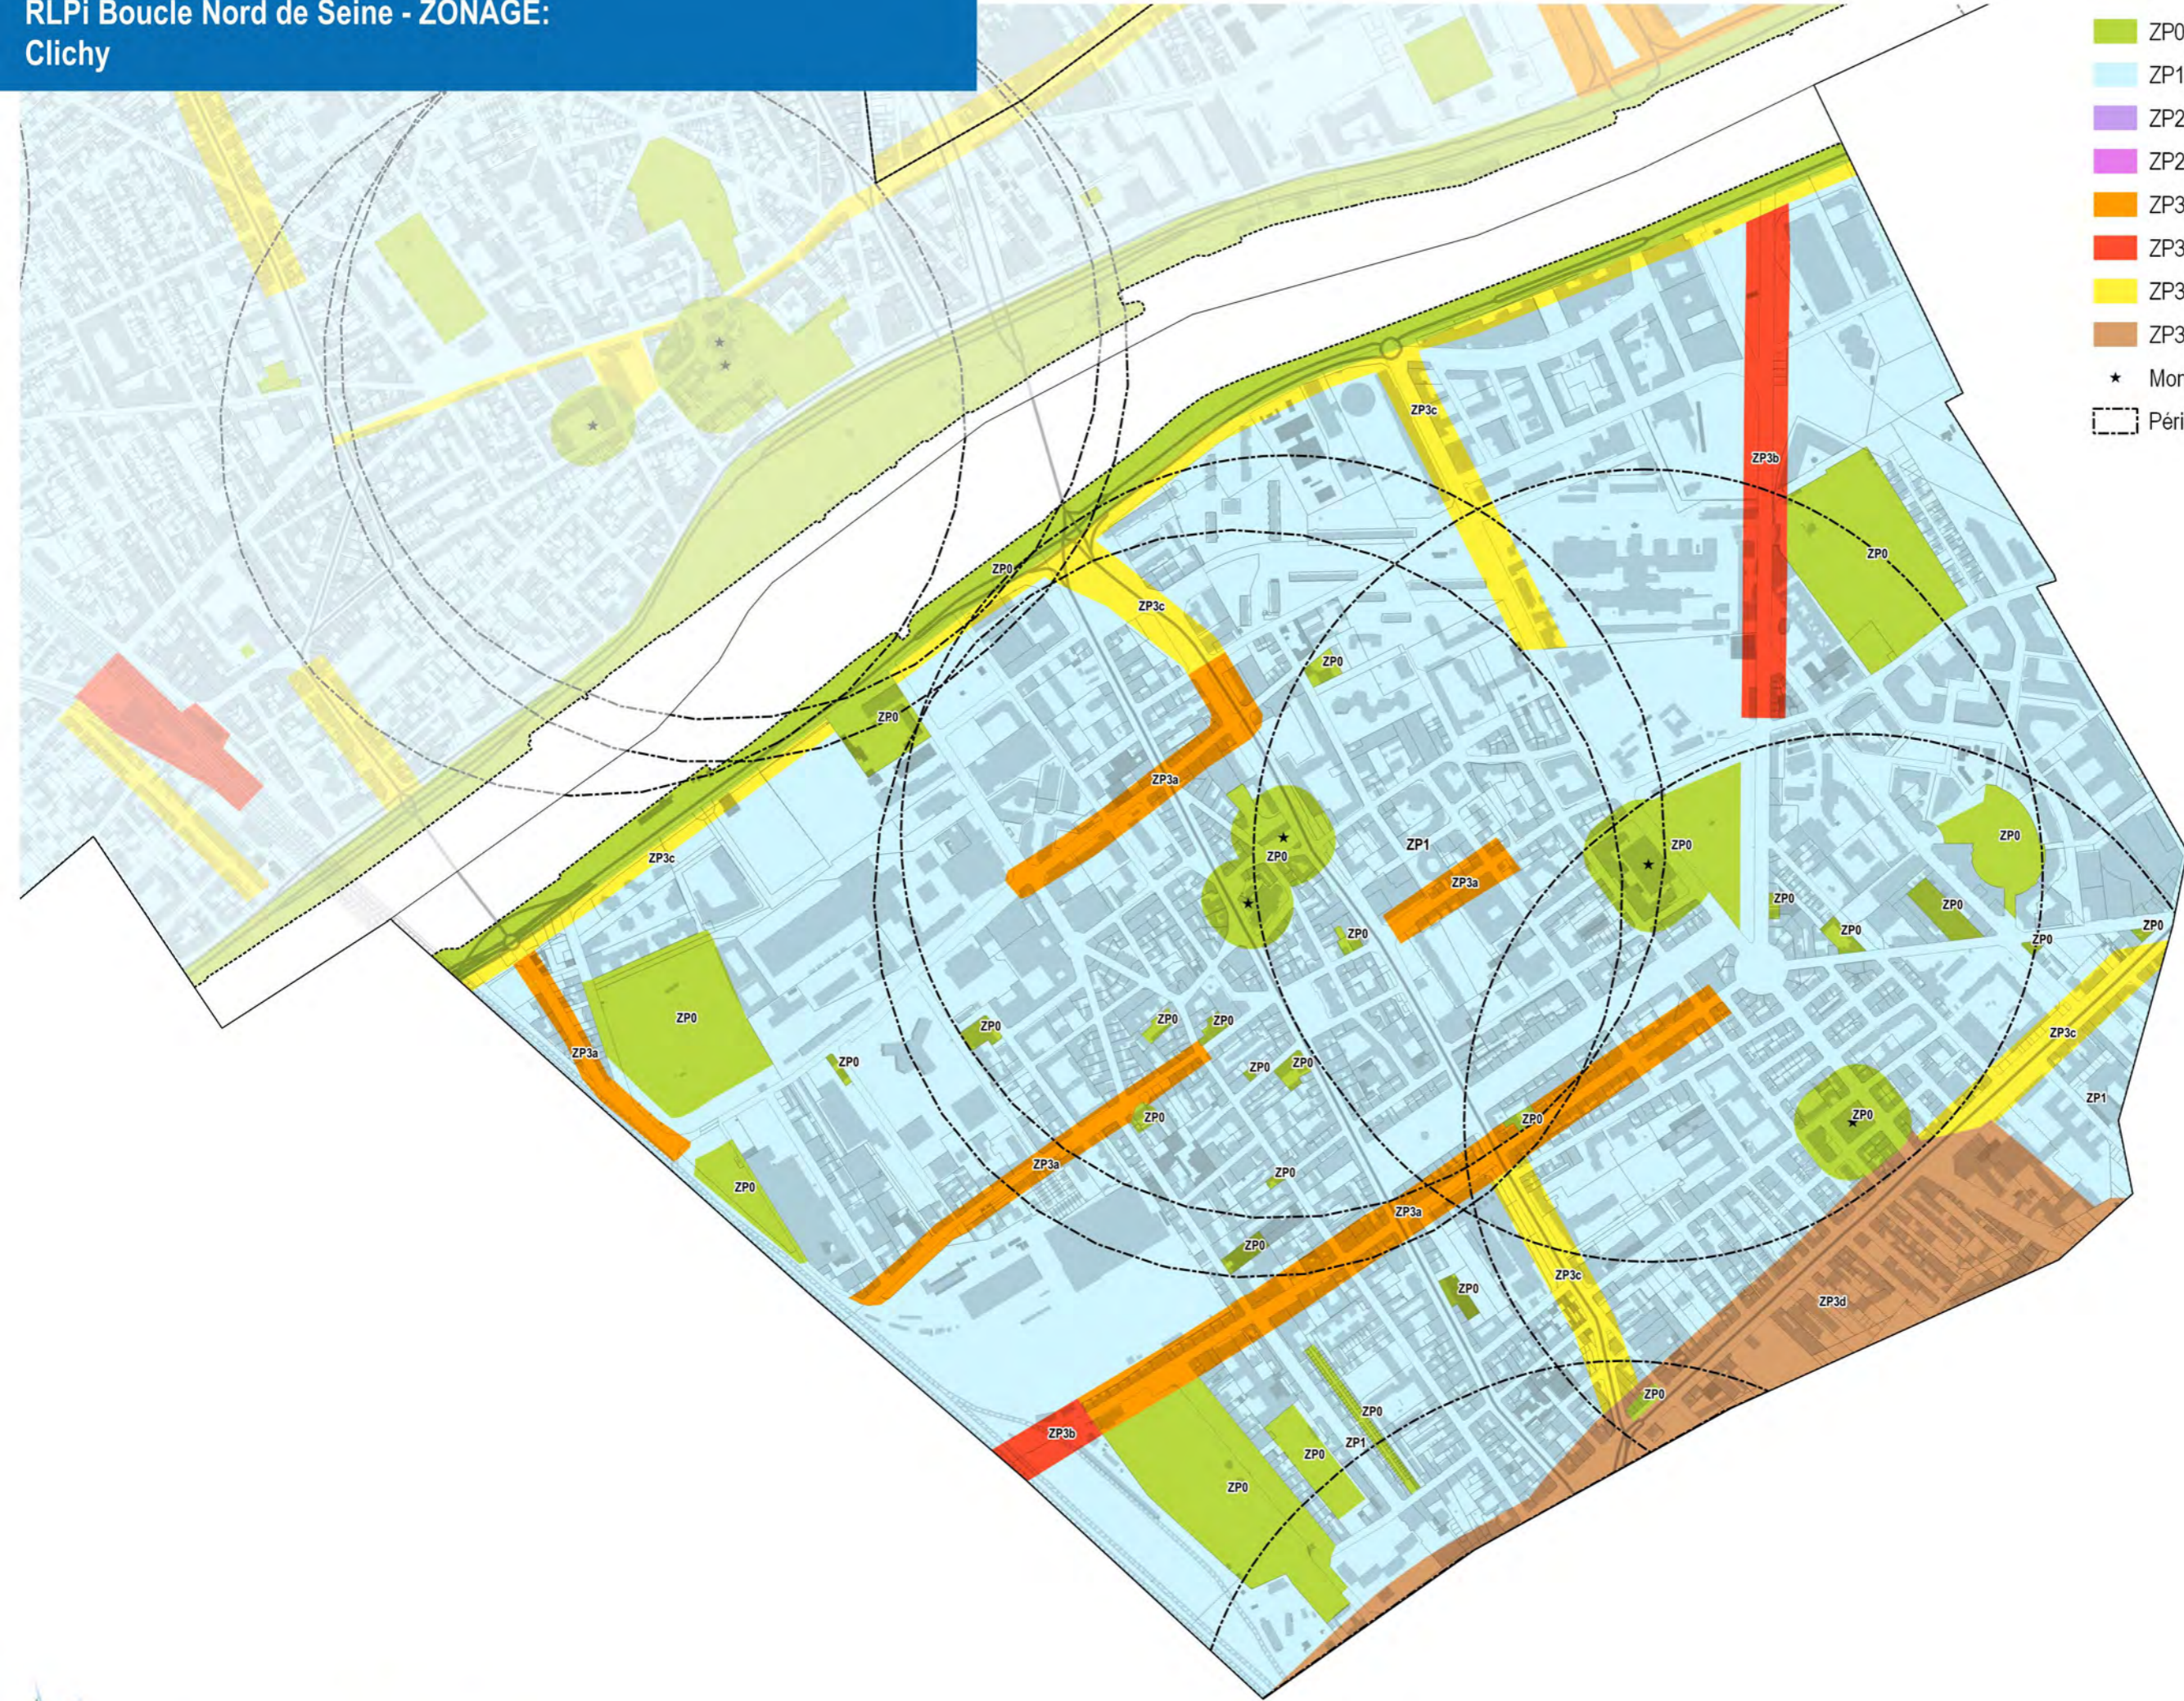

RÈGLEMENT LOCAL
DE PUBLICITÉ INTERCOMMUNAL

RLPi Boucle
Nord
de Seine

ARGENTEUIL
ASNIÈRES-SUR-SEINE
BOIS-COLOMBES
CLICHY-LA-GARENNE
COLOMBES
GENNEVILLIERS
VILLENUEVE-LA-GARENNE

Pour une visibilité
économique
respectueuse
de notre paysage

PUBLICITÉ

ENSEIGNES

PRÉ - ENSEIGNES

> **Annexes – Plans de zonage**

Délibération de prescription de la révision du RLP : 26/03/2019
Délibération sur le débat des orientations : 9/12/2019
Délibération d'arrêt du RLP : 24/06/2021
Enquête publique : 4/01/2022 au 4/02/2022
Délibération d'approbation : 19 /05/2022

- ZP0
- ZP1
- ZP2a
- ZP2b
- ZP3a
- ZP3b
- ZP3c
- ZP3d
- ★ Monuments historiques
- Périmètre 500m monuments historiques ou PDA

- ZP0
- ZP1
- ZP2a
- ZP2b
- ZP3a
- ZP3b
- ZP3c
- ZP3d
- ★ Monuments historiques
- ⋯ Périimètre 500m monuments historiques ou PDA

RLPi Boucle Nord de Seine - ZONAGE: Asnières-sur-Seine

- ZP0
- ZP1
- ZP2a
- ZP2b
- ZP3a
- ZP3b
- ZP3c
- ZP3d
- ★ Monuments historiques
- Périmètre 500m monuments historiques ou PDA

RLPi Boucle Nord de Seine - ZONAGE: Bois-Colombes