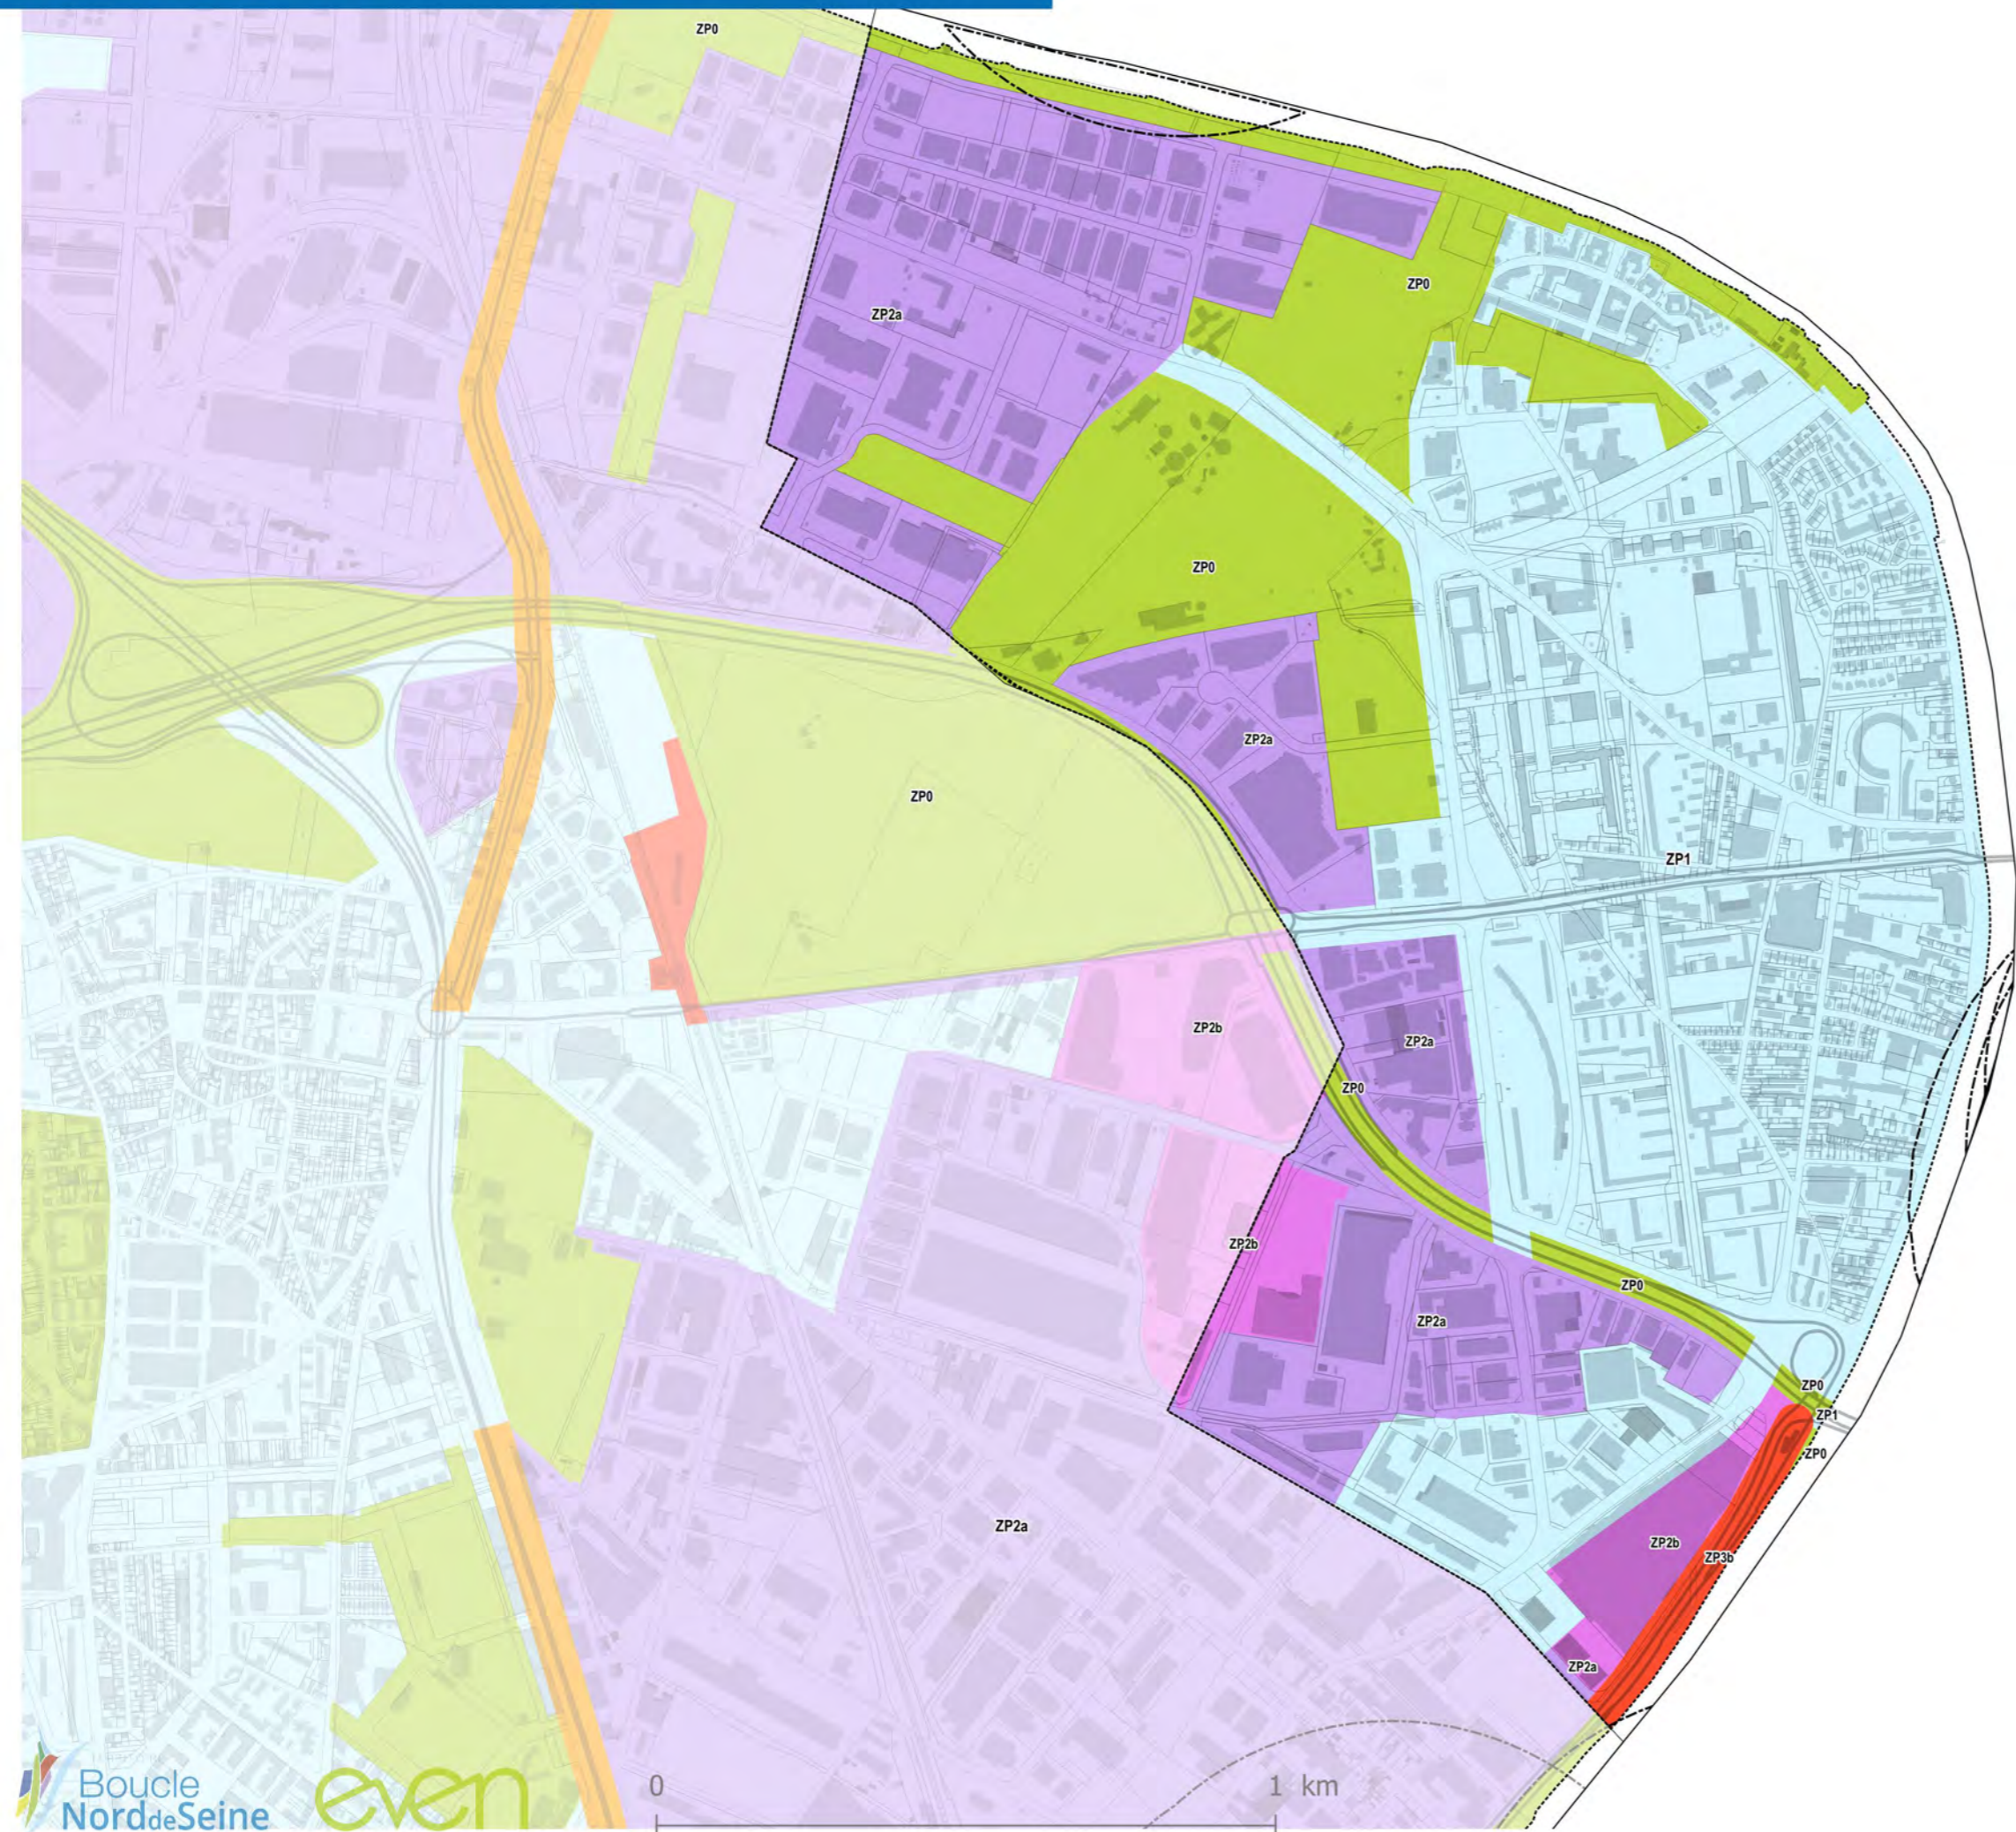

RLPi Boucle Nord de Seine - ZONAGE: Villeneuve-la-Garenne

- ZP0
- ZP1
- ZP2a
- ZP2b
- ZP3a
- ZP3b
- ZP3c
- ZP3d
- ★ Monuments historiques
- ⬡ Périmètre 500m monuments historiques ou PDA