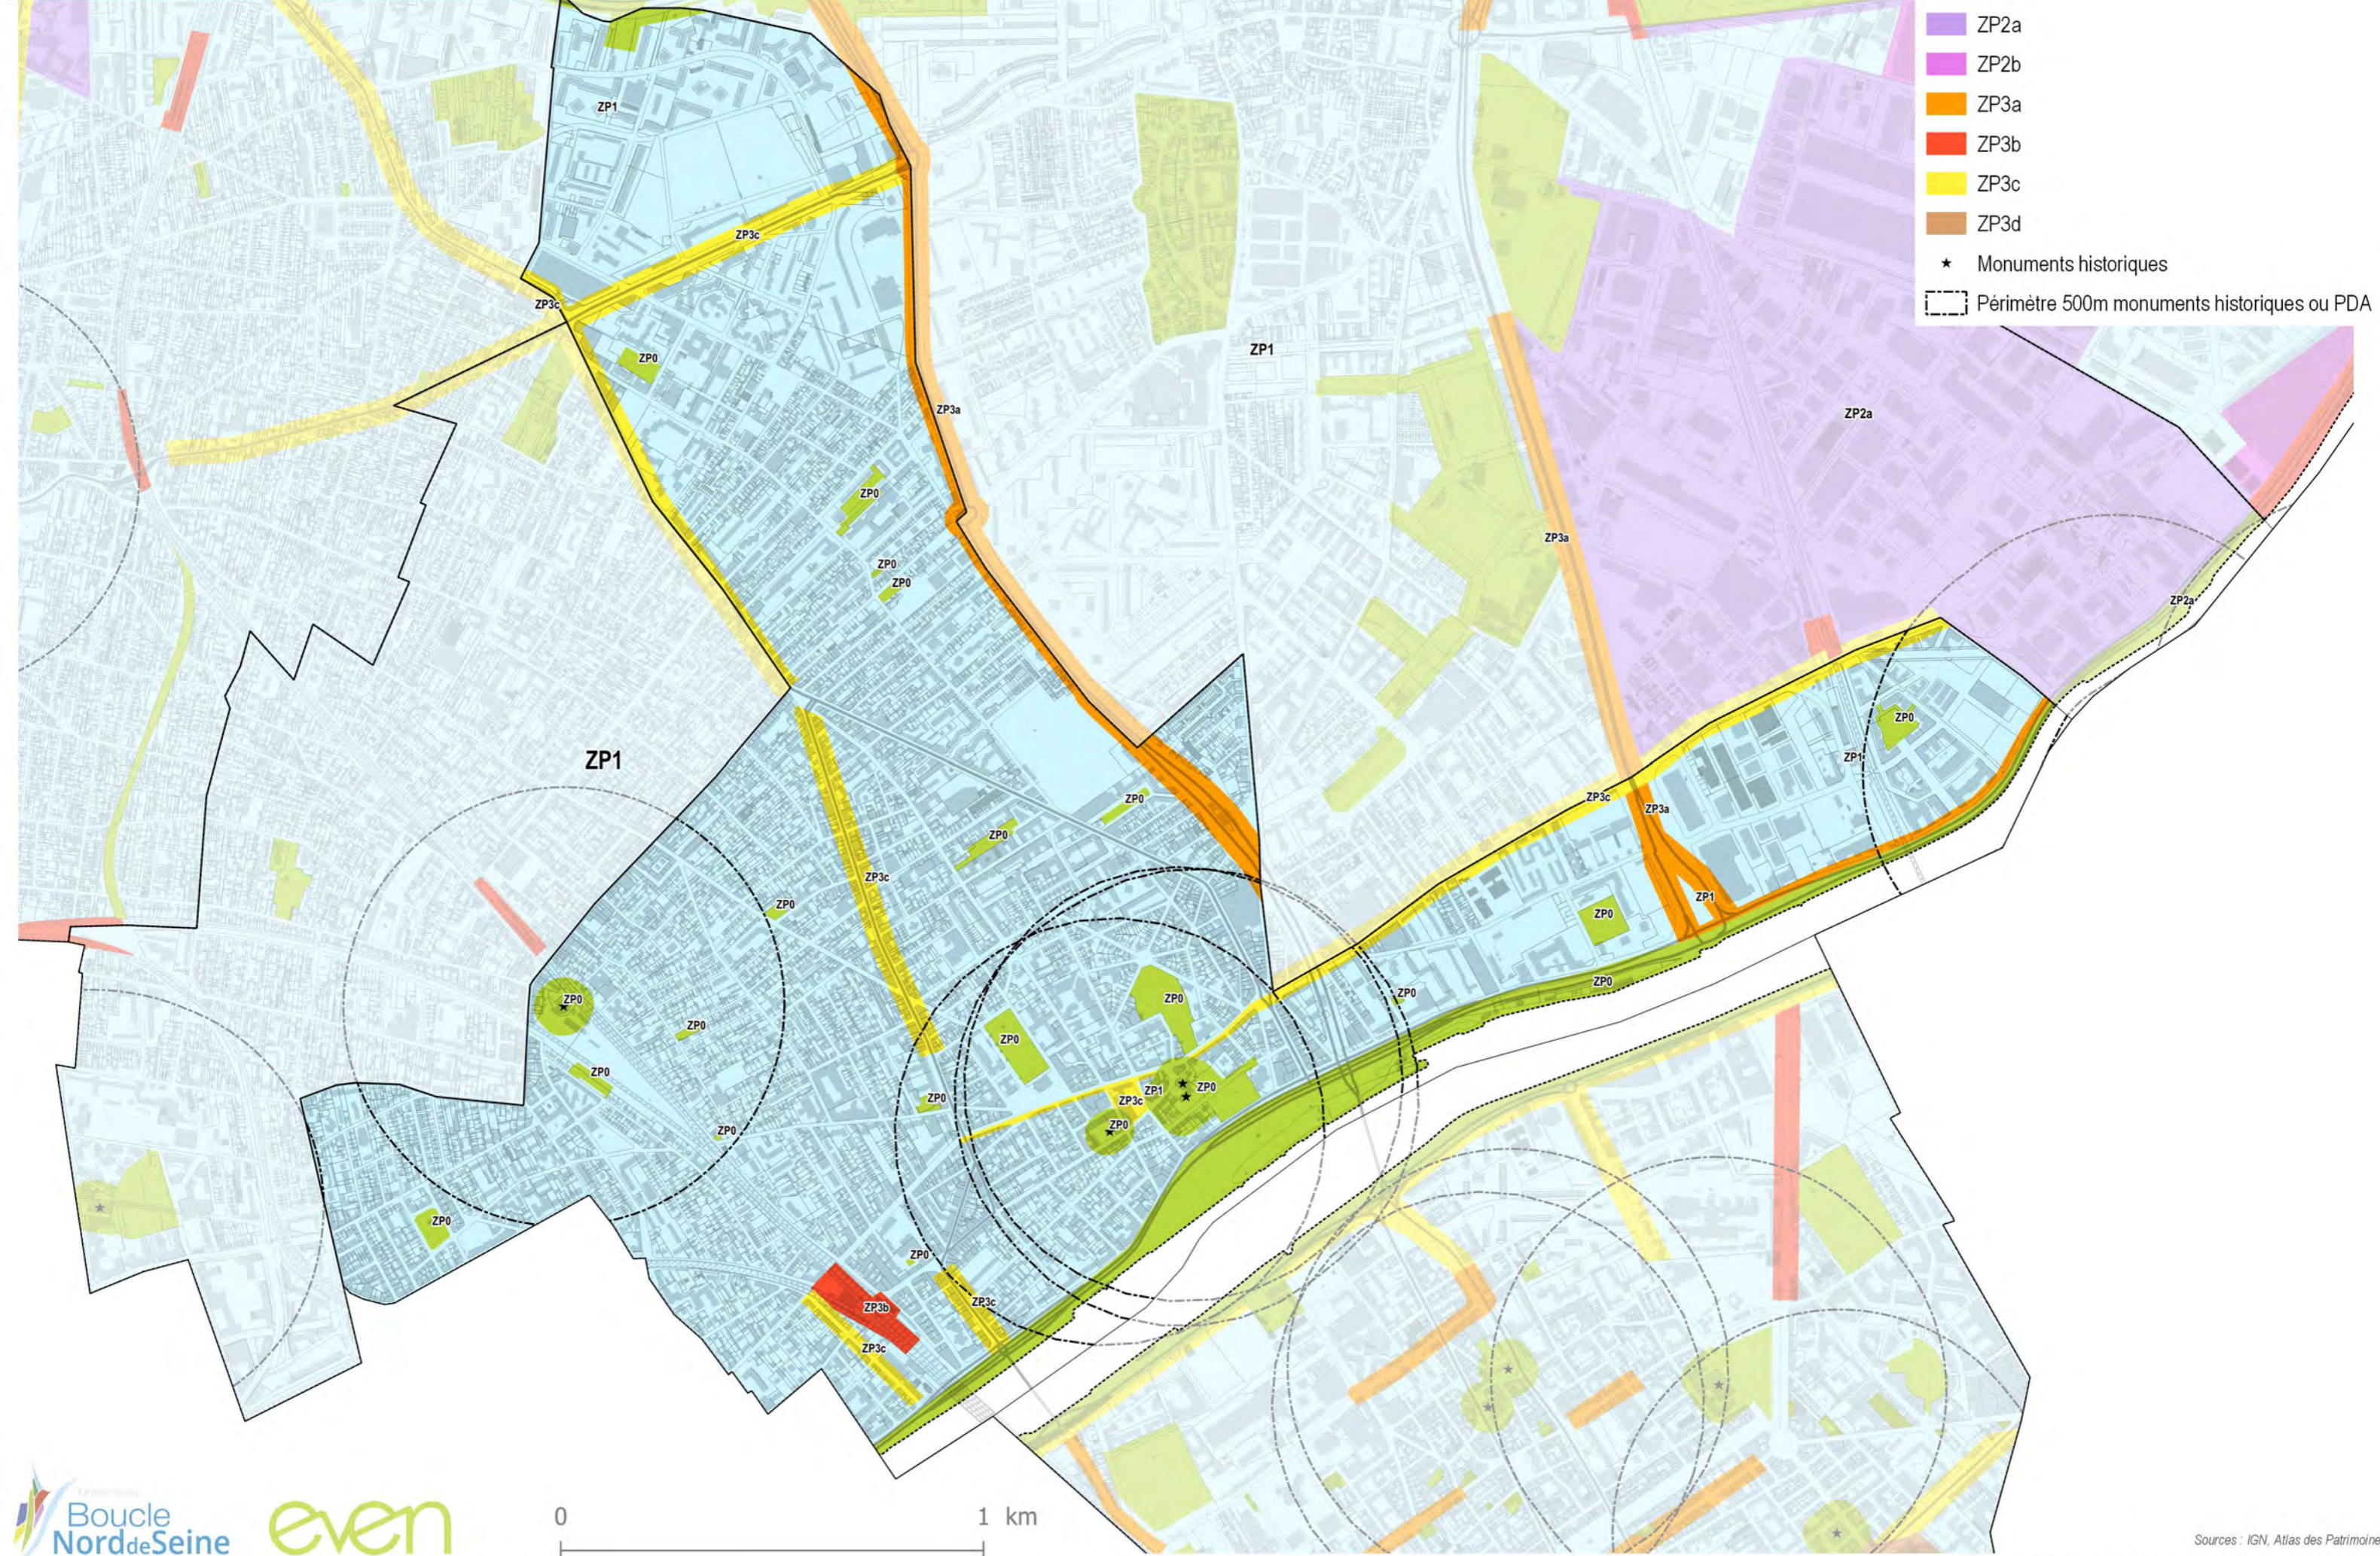

RÈGLEMENT LOCAL
DE PUBLICITÉ INTERCOMMUNAL

RLPi Boucle
Nord
de Seine

ARGENTEUIL
ASNIÈRES-SUR-SEINE
BOIS-COLOMBES
CLICHY-LA-GARENNE
COLOMBES
GENNEVILLIERS
VILLENUEVE-LA-GARENNE

Pour une visibilité
économique
respectueuse
de notre paysage

PUBLICITÉ

ENSEIGNES

PRÉ - ENSEIGNES

> **Annexes – Plans de zonage**

Délibération de prescription de la révision du RLP : 26/03/2019
Délibération sur le débat des orientations : 9/12/2019
Délibération d'arrêt du RLP : 24/06/2021
Enquête publique : 4/01/2022 au 4/02/2022
Délibération d'approbation : 19 /05/2022

- ZP0
- ZP1
- ZP2a
- ZP2b
- ZP3a
- ZP3b
- ZP3c
- ZP3d
- ★ Monuments historiques
- Périmètre 500m monuments historiques ou PDA

- ZP0
- ZP1
- ZP2a
- ZP2b
- ZP3a
- ZP3b
- ZP3c
- ZP3d
- ★ Monuments historiques
- ⋯ Périimètre 500m monuments historiques ou PDA

RLPi Boucle Nord de Seine - ZONAGE: Asnières-sur-Seine

- ZP0
- ZP1
- ZP2a
- ZP2b
- ZP3a
- ZP3b
- ZP3c
- ZP3d
- ★ Monuments historiques
- Périmètre 500m monuments historiques ou PDA

RLPi Boucle Nord de Seine - ZONAGE: Bois-Colombes