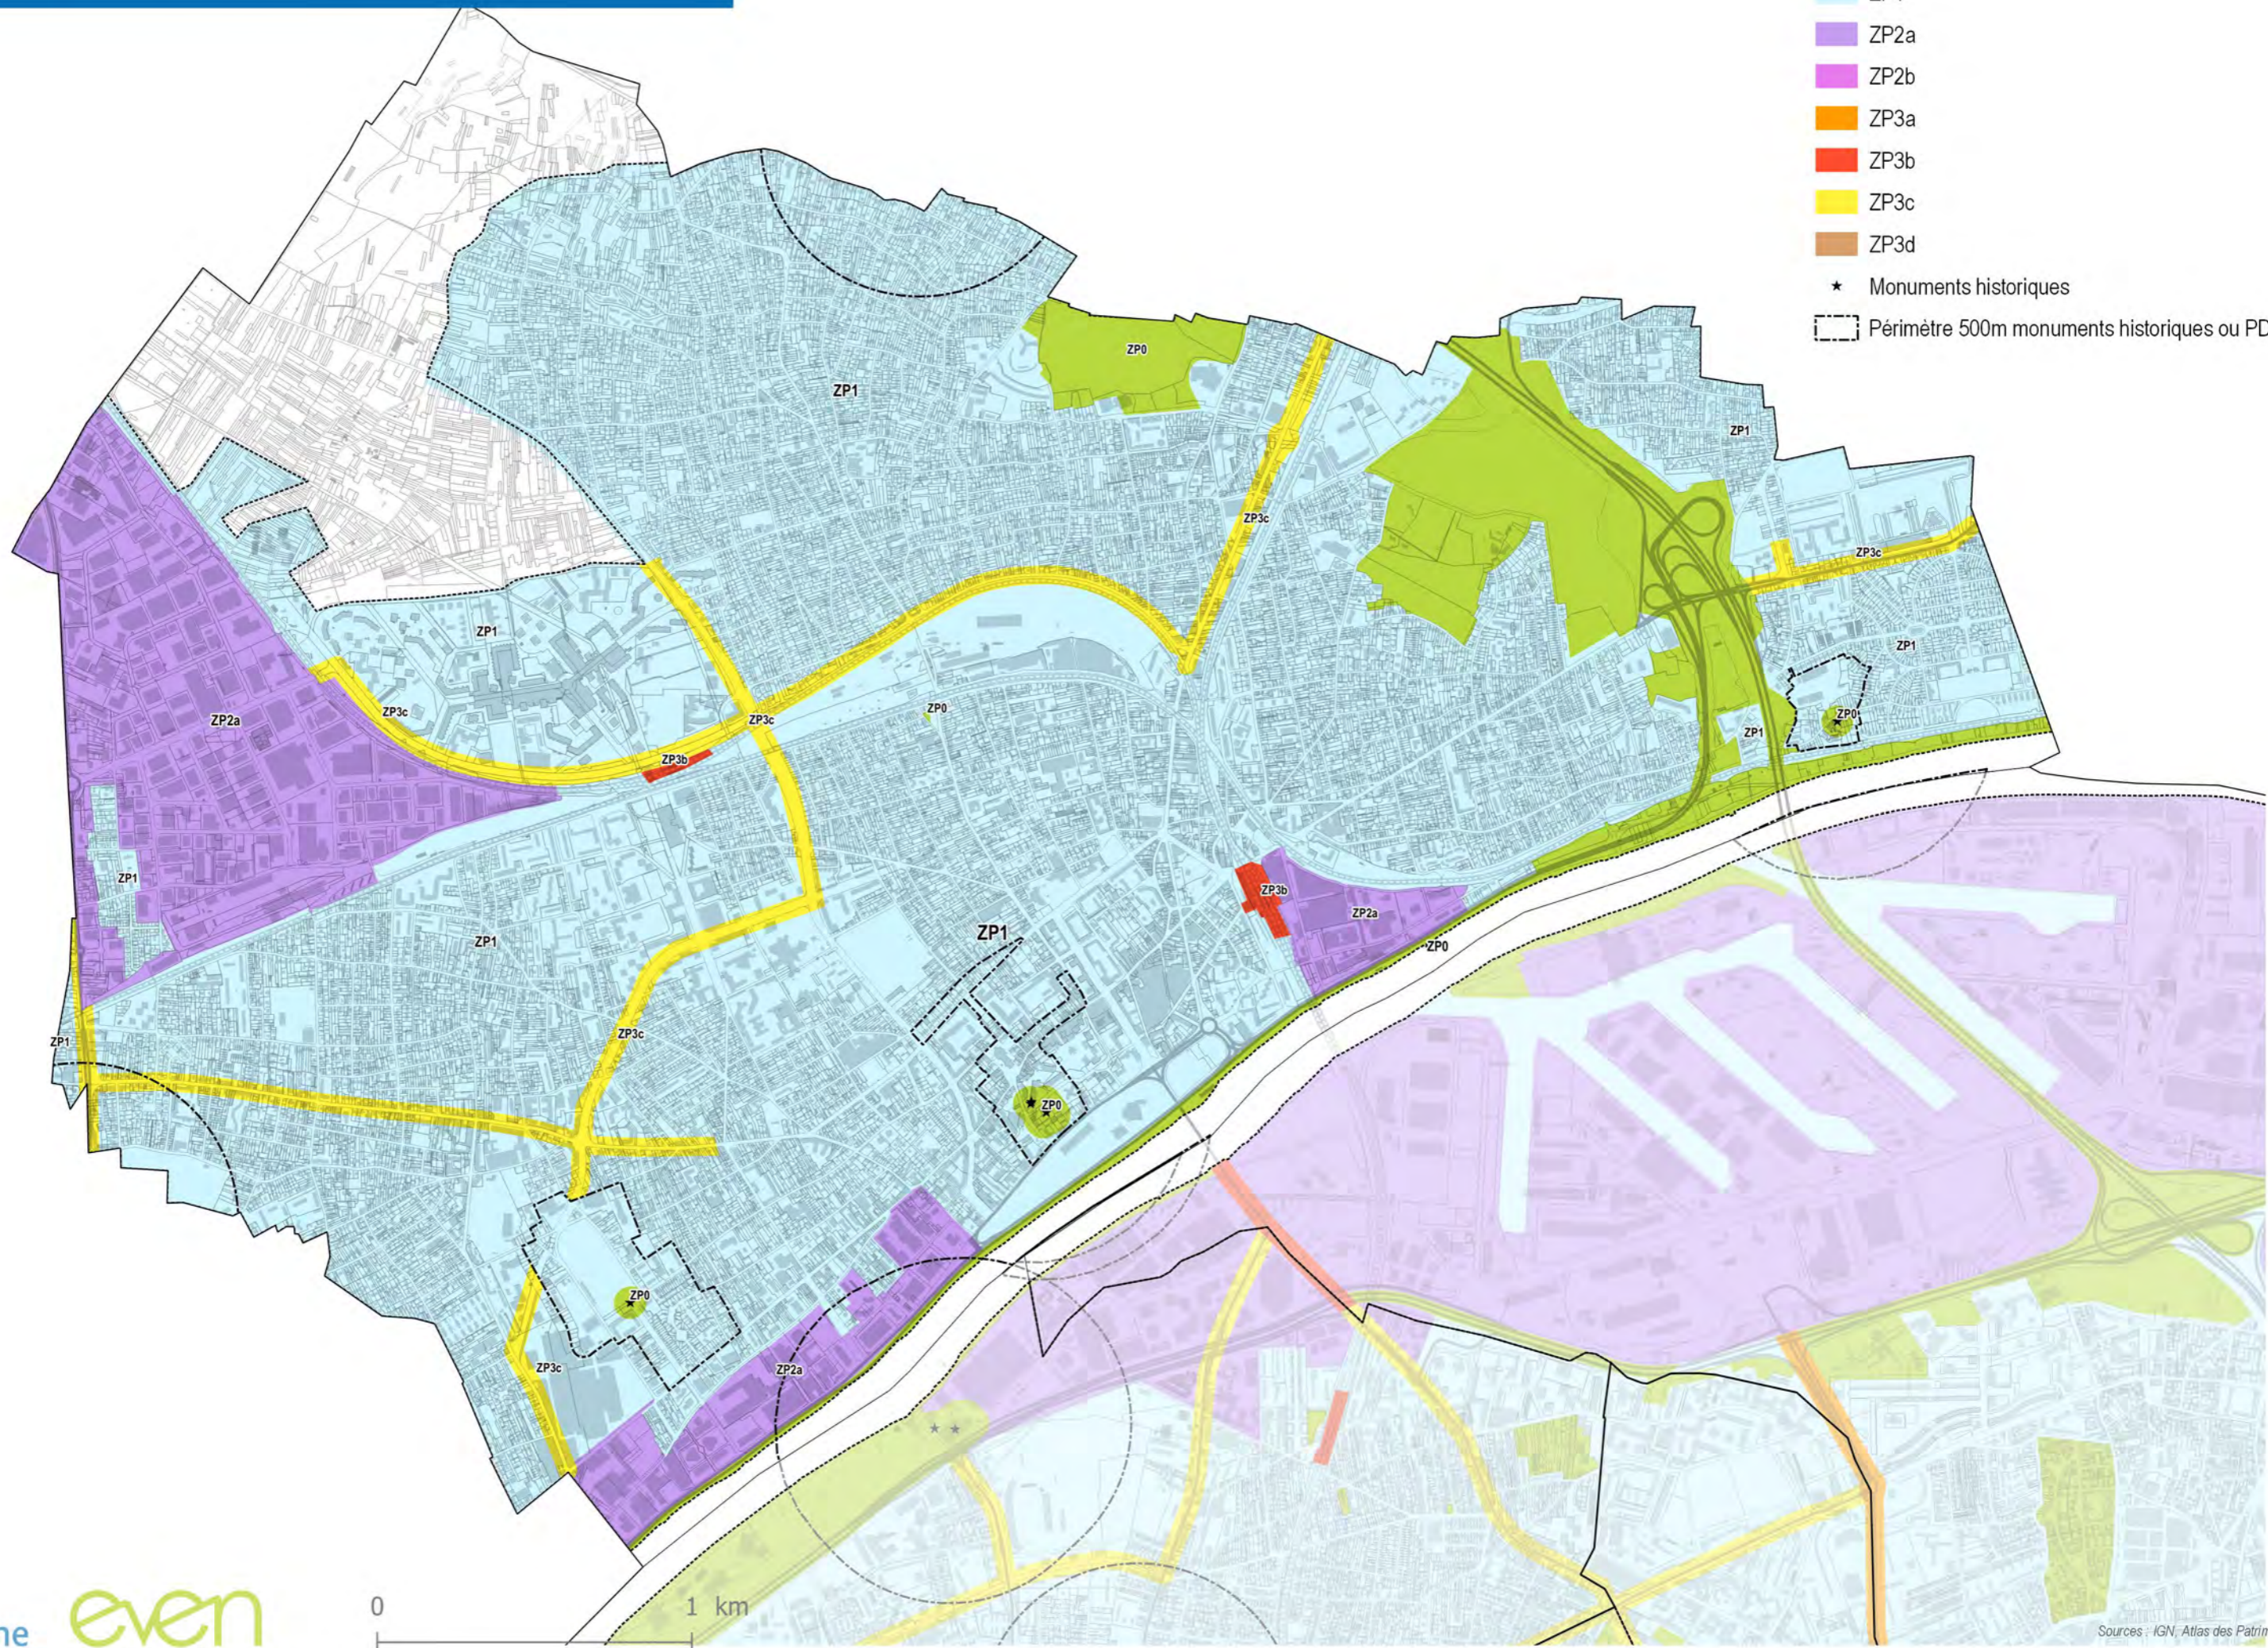

RÈGLEMENT LOCAL
DE PUBLICITÉ INTERCOMMUNAL

RLPi Boucle
Nord
de Seine

ARGENTEUIL
ASNIÈRES-SUR-SEINE
BOIS-COLOMBES
CLICHY-LA-GARENNE
COLOMBES
GENNEVILLIERS
VILLENUEVE-LA-GARENNE

Pour une visibilité
économique
respectueuse
de notre paysage

PUBLICITÉ

ENSEIGNES

PRÉ - ENSEIGNES

> **Annexes – Plans de zonage**

Délibération de prescription de la révision du RLP : 26/03/2019
Délibération sur le débat des orientations : 9/12/2019
Délibération d'arrêt du RLP : 24/06/2021
Enquête publique : 4/01/2022 au 4/02/2022
Délibération d'approbation : 19 /05/2022

- ZP0
- ZP1
- ZP2a
- ZP2b
- ZP3a
- ZP3b
- ZP3c
- ZP3d
- ★ Monuments historiques
- Périmètre 500m monuments historiques ou PDA

- ZP0
- ZP1
- ZP2a
- ZP2b
- ZP3a
- ZP3b
- ZP3c
- ZP3d
- ★ Monuments historiques
- ⋯ Périimètre 500m monuments historiques ou PDA

RLPi Boucle Nord de Seine - ZONAGE: Asnières-sur-Seine

- ZP0
- ZP1
- ZP2a
- ZP2b
- ZP3a
- ZP3b
- ZP3c
- ZP3d
- ★ Monuments historiques
- Périmètre 500m monuments historiques ou PDA

RLPi Boucle Nord de Seine - ZONAGE: Bois-Colombes