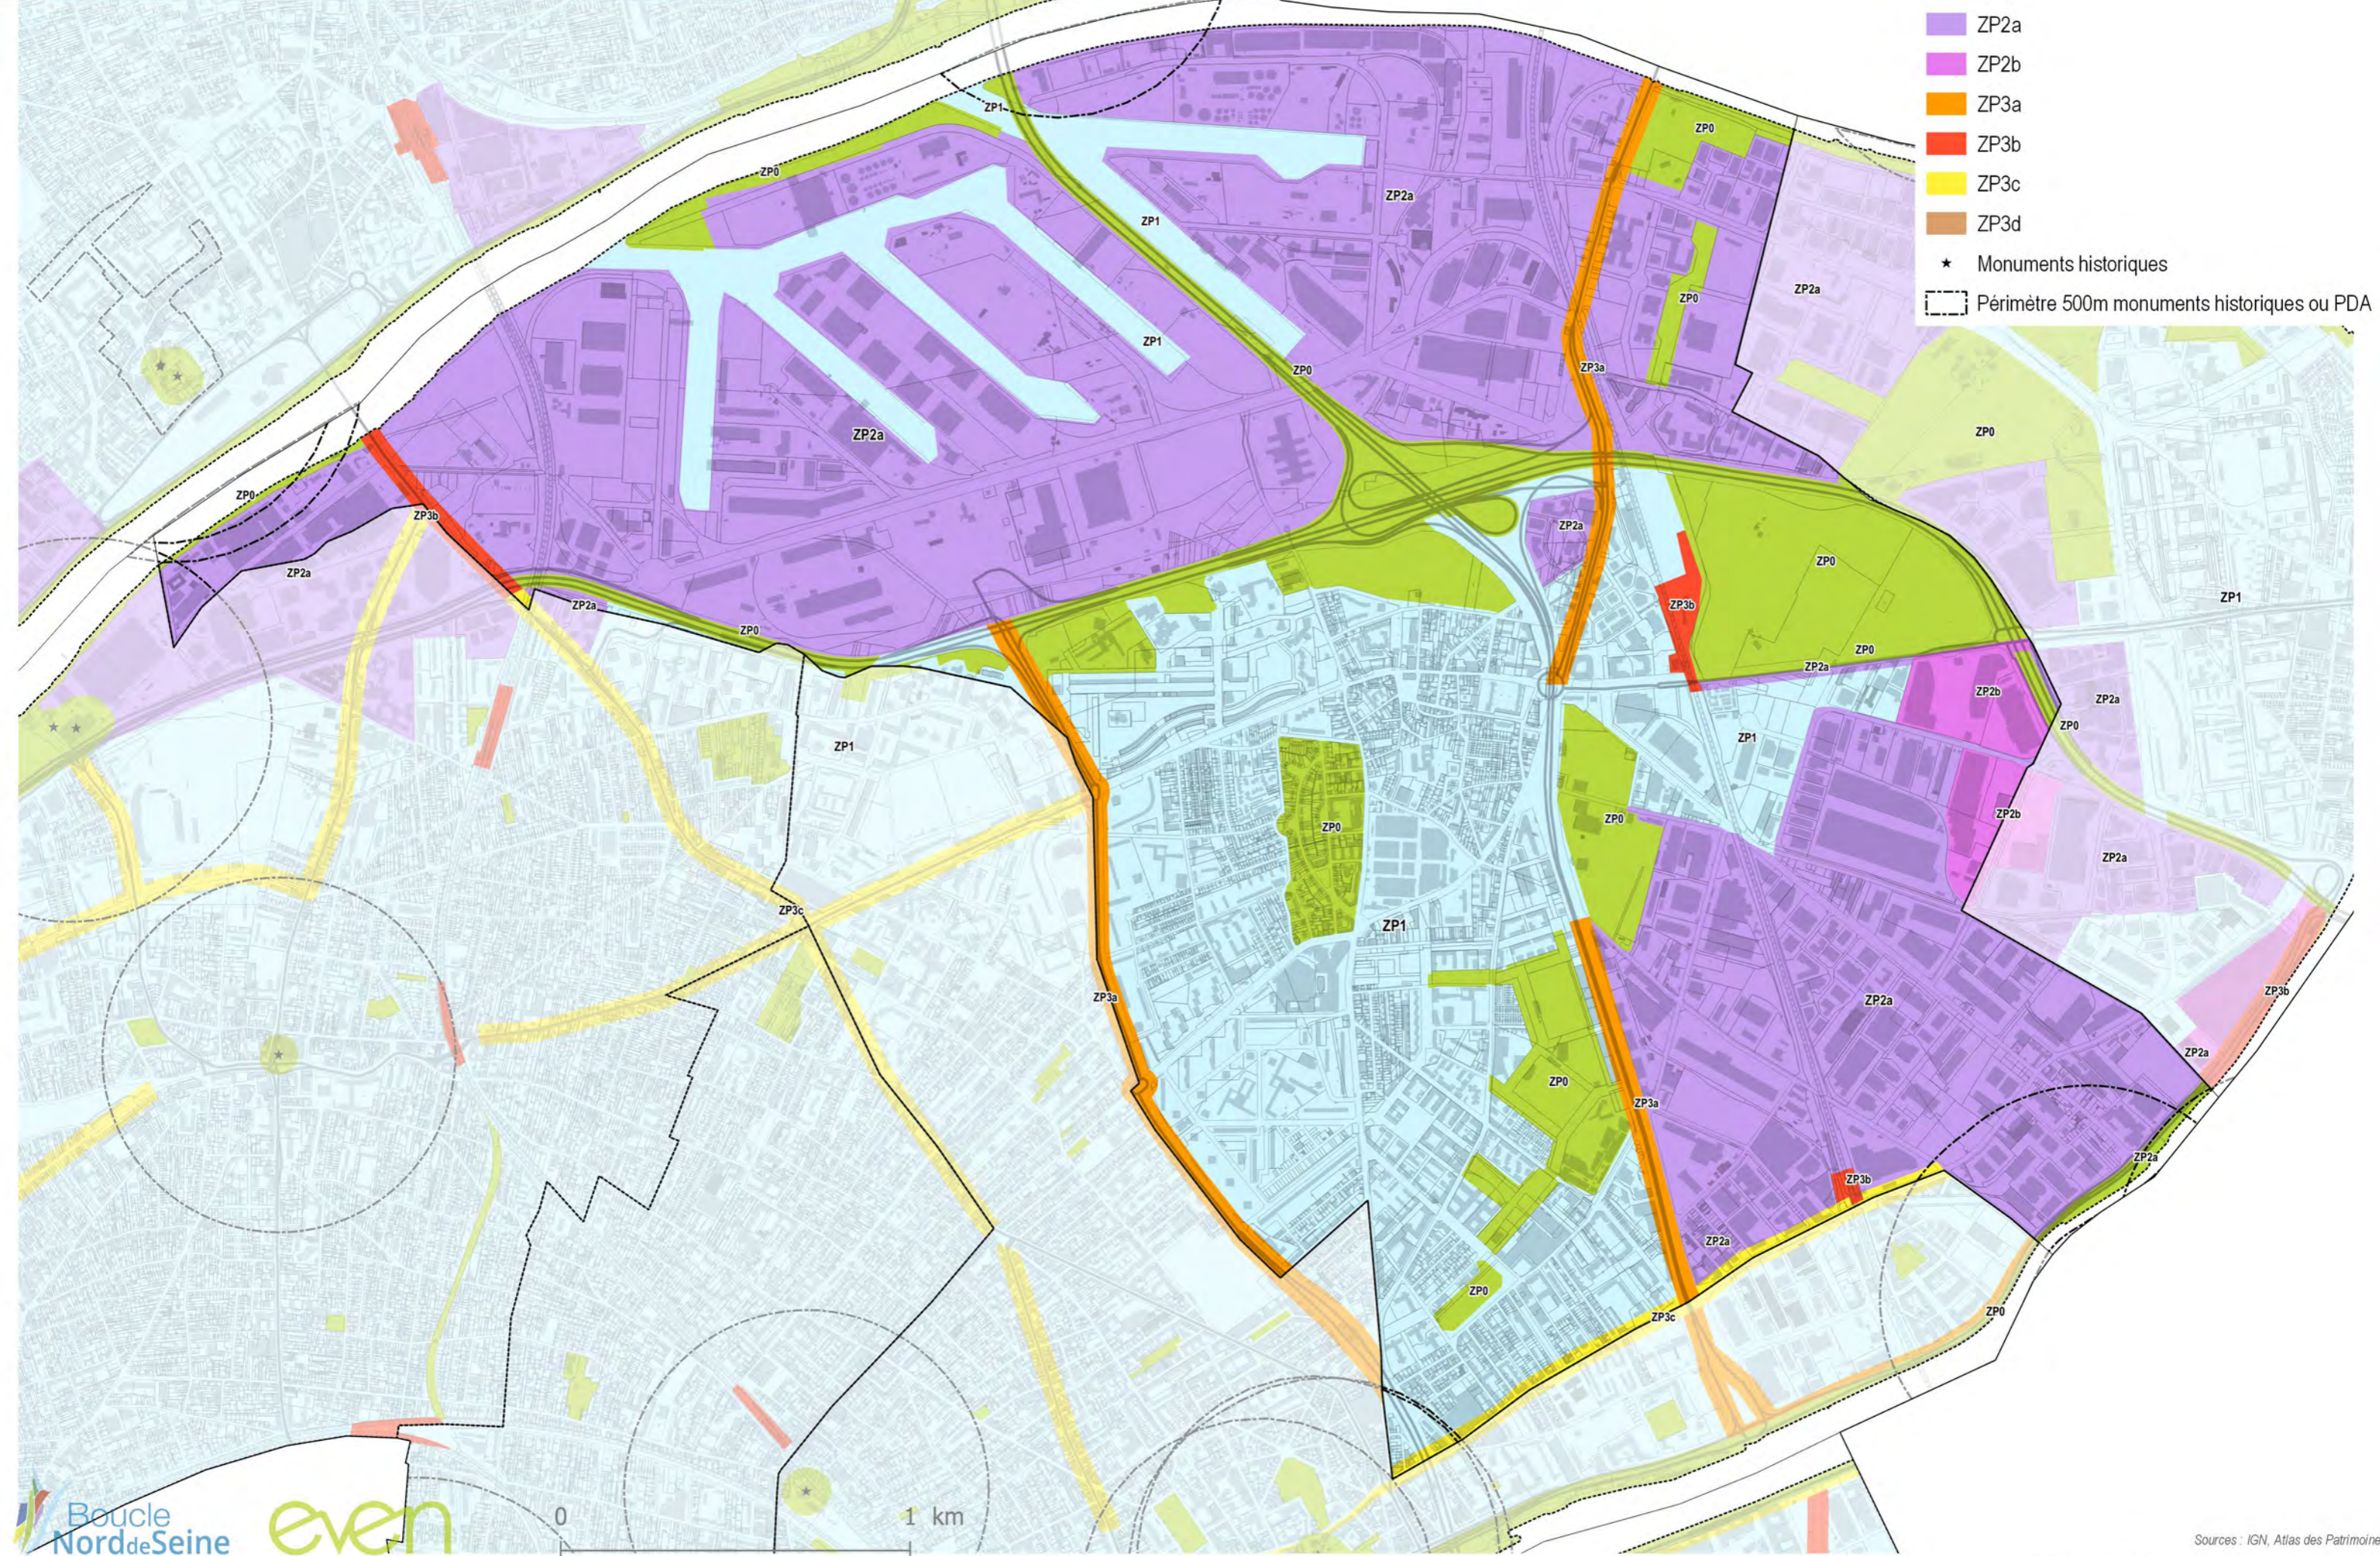

RÈGLEMENT LOCAL
DE PUBLICITÉ INTERCOMMUNAL

RLPi Boucle
Nord
de Seine

ARGENTEUIL
ASNIÈRES-SUR-SEINE
BOIS-COLOMBES
CLICHY-LA-GARENNE
COLOMBES
GENNEVILLIERS
VILLENUEVE-LA-GARENNE

Pour une visibilité
économique
respectueuse
de notre paysage

RLPi Boucle Nord de Seine - ZONAGE: Asnières-sur-Seine

- ZP0
- ZP1
- ZP2a
- ZP2b
- ZP3a
- ZP3b
- ZP3c
- ZP3d
- ★ Monuments historiques
- Périmètre 500m monuments historiques ou PDA

RLPi Boucle Nord de Seine - ZONAGE: Bois-Colombes

- ZP0
- ZP1
- ZP2a
- ZP2b
- ZP3a
- ZP3b
- ZP3c
- ZP3d
- ★ Monuments historiques
- Périmètre 500m monuments historiques ou PDA

- ZP0
- ZP1
- ZP2a
- ZP2b
- ZP3a
- ZP3b
- ZP3c
- ZP3d
- ★ Monuments historiques
- Périmètre 500m monuments historiques ou PDA

RLPi Boucle Nord de Seine - ZONAGE: Gennevilliers

- ZP0
- ZP1
- ZP2a
- ZP2b
- ZP3a
- ZP3b
- ZP3c
- ZP3d
- ★ Monuments historiques
- ⊘ Périumètre 500m monuments historiques ou PDA

RLPi Boucle Nord de Seine - ZONAGE: Villeneuve-la-Garenne