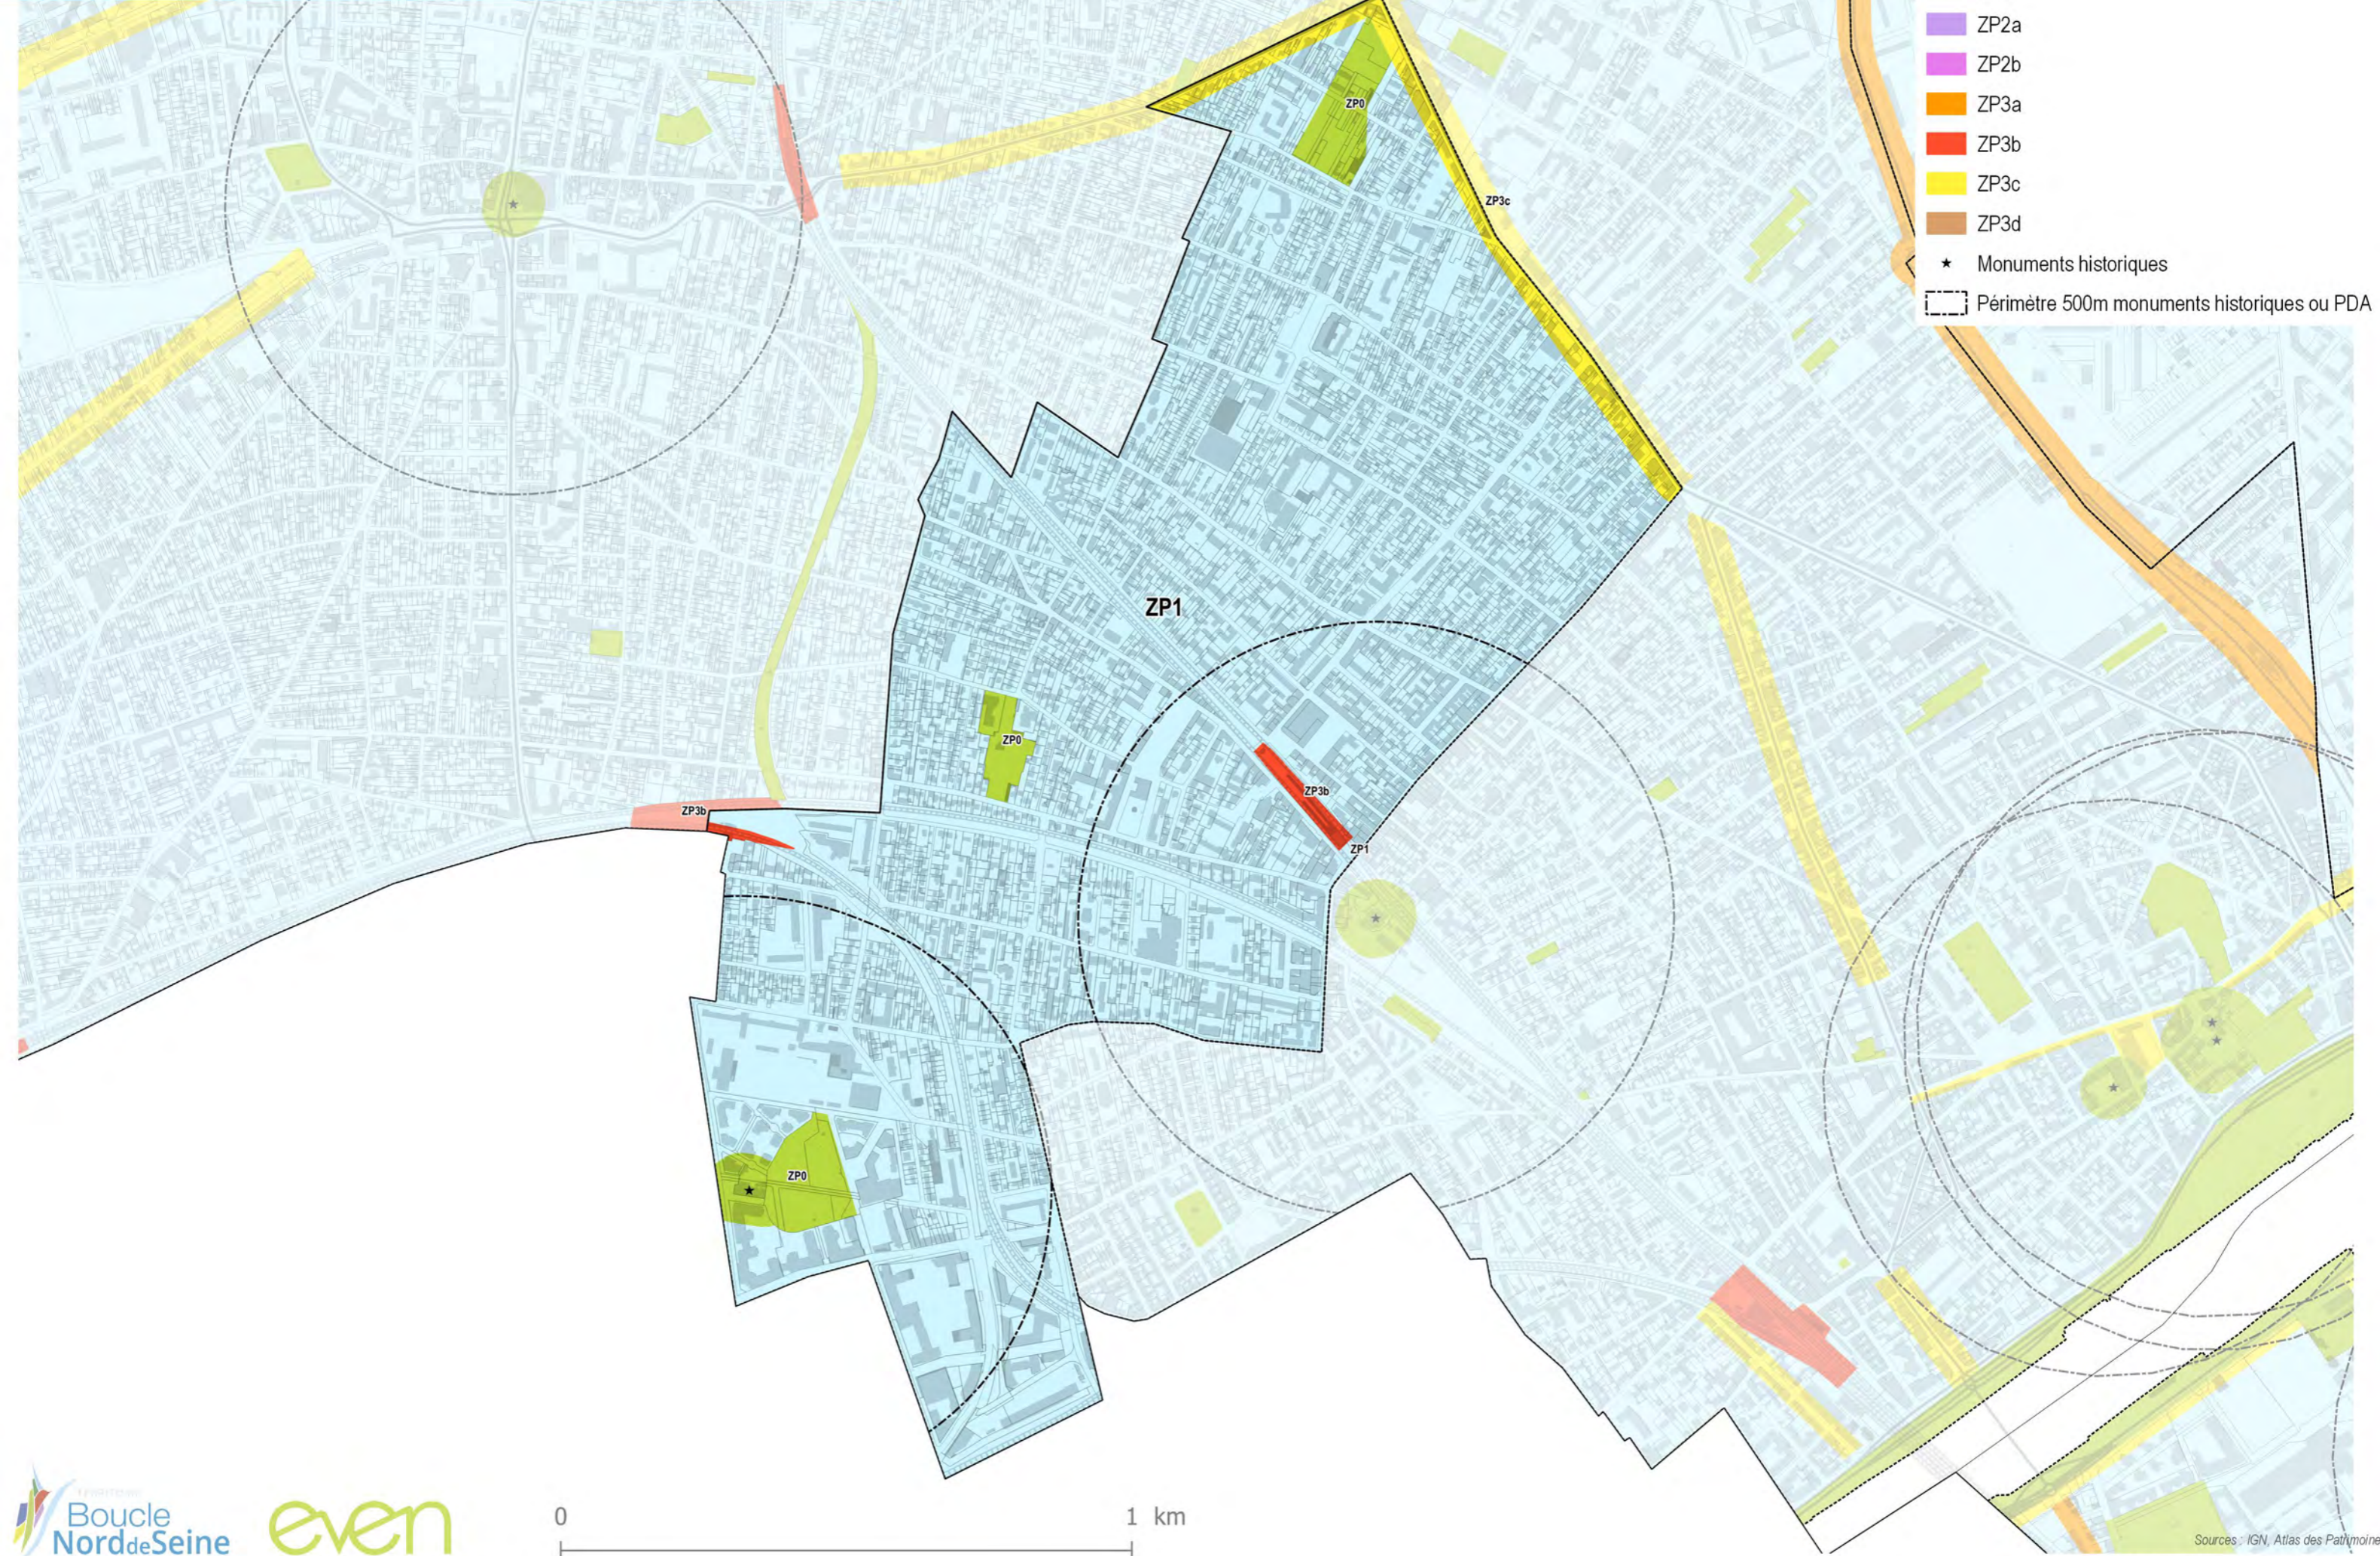

RÈGLEMENT LOCAL
DE PUBLICITÉ INTERCOMMUNAL

RLPi Boucle
Nord
de Seine

ARGENTEUIL
ASNIÈRES-SUR-SEINE
BOIS-COLOMBES
CLICHY-LA-GARENNE
COLOMBES
GENNEVILLIERS
VILLENUEVE-LA-GARENNE

Pour une visibilité
économique
respectueuse
de notre paysage

PUBLICITÉ

ENSEIGNES

PRÉ - ENSEIGNES

> **Annexes – Plans de zonage**

Délibération de prescription de la révision du RLP : 26/03/2019
Délibération sur le débat des orientations : 9/12/2019
Délibération d'arrêt du RLP : 24/06/2021
Enquête publique : 4/01/2022 au 4/02/2022
Délibération d'approbation : 19 /05/2022

- ZP0
- ZP1
- ZP2a
- ZP2b
- ZP3a
- ZP3b
- ZP3c
- ZP3d
- ★ Monuments historiques
- Périmètre 500m monuments historiques ou PDA

- ZP0
- ZP1
- ZP2a
- ZP2b
- ZP3a
- ZP3b
- ZP3c
- ZP3d
- ★ Monuments historiques
- ⋯ Périimètre 500m monuments historiques ou PDA

RLPi Boucle Nord de Seine - ZONAGE: Asnières-sur-Seine

- ZP0
- ZP1
- ZP2a
- ZP2b
- ZP3a
- ZP3b
- ZP3c
- ZP3d
- ★ Monuments historiques
- Périmètre 500m monuments historiques ou PDA

RLPi Boucle Nord de Seine - ZONAGE: Bois-Colombes