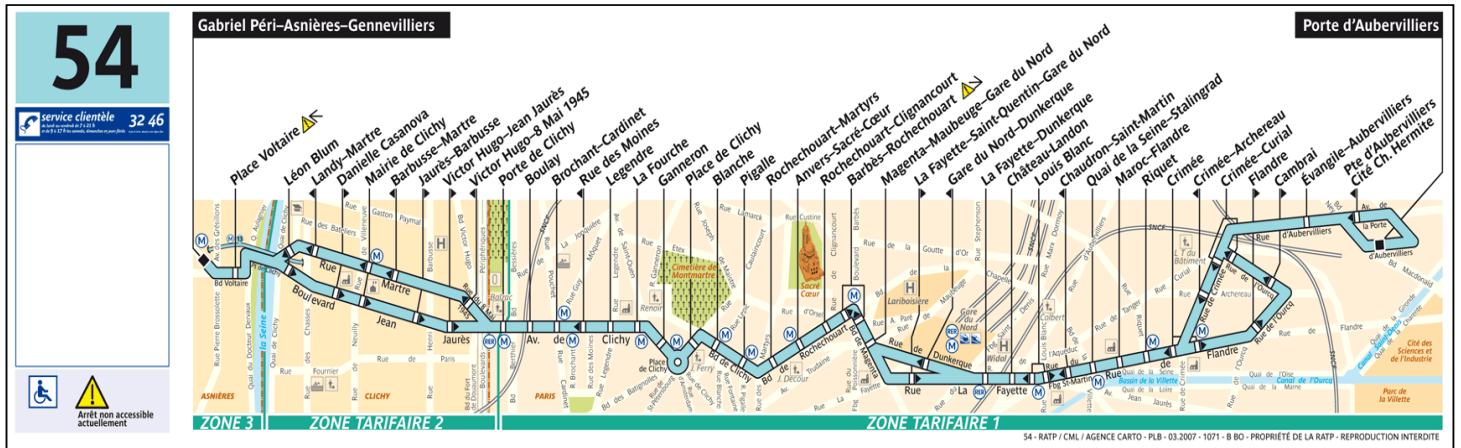

# Porte d'Aubervilliers- Asnières-Gennevilliers G.Péri (M)

RENSEIGNEMENTS RATP 3246  
 (0,34€ la minute à partir d'un poste fixe)  
 de 7h00 à 21h00 du Lundi au Vendredi  
 de 9h00 à 17h00 les week-ends et jours fériés  
 sur Internet: [www.ratp.fr](http://www.ratp.fr)

Centre Bus d' Asnières  
 19 Avenue Gabriel Péri  
 92 600 Asnières

**Applicable du 01 Juillet 2011 au 30 juin 2012**

**Intervalle entre les Passages**

**DIRECTION Asnières-Gennevilliers G.Péri (M)**

septembre à juin				juillet			août		
intervalle prévu	lundi à vendredi	samedi	dimanche et fériés	lundi à vendredi	samedi	dimanche et fériés	lundi à vendredi	samedi	dimanche et fériés
Avant 06h30	16	16		16	16		16	16	
06h30 à 07h00	12	14	20	14	15	20	16	16	20
07h30 à 09h00	09	11	15	11	13	20	12	15	20
09h00 à 14h00	10	11	15	11	13	20	12	13	20
14h00 à 20h00	10	10	15	12	12	20	15	15	20
20h00 à 21h00	10	10	15	12	12	20	14	15	20
21h00 à 00h30	20	20	20	20	20	20	20	20	20

Direction Asnières -Gennevilliers G Péri (M)	Lundi au Samedi	Dimanche et fériés
Premier départ	06h00	07h00
Dernier départ	00h30	00h30

*Nous nous efforçons de respecter au mieux les horaires affichés, en fonction des difficultés de la circulation*

Centre Bus d'Asnières  
 19 Avenue Gabriel Péri  
 92 600 Asnières