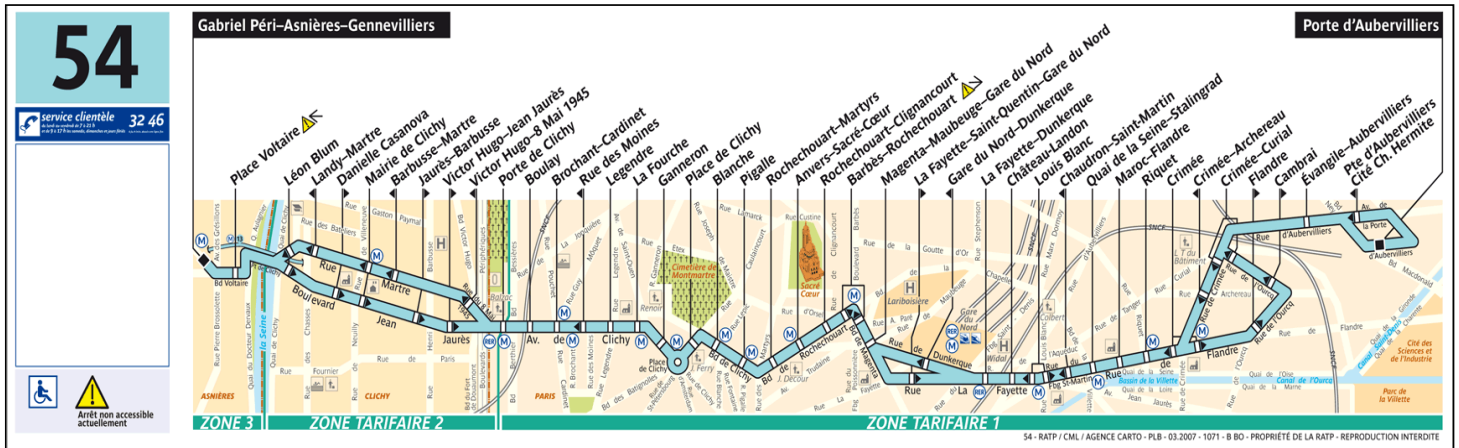

Centre Bus d' Asnières  
 19 Avenue Gabriel Péri  
 92 600 Asnières

**Applicable du 01 Juillet 2011 au 30 juin 2012**

**Intervalle entre les Passages**

**DIRECTION Asnières-Gennevilliers G.Péri (M)**

septembre à juin				juillet			août		
intervalle prévu	lundi à vendredi	samedi	dimanche et fériés	lundi à vendredi	samedi	dimanche et fériés	lundi à vendredi	samedi	dimanche et fériés
Avant 06h30	16	16		16	16		16	16	
06h30 à 07h00	12	14	20	14	15	20	16	16	20
07h30 à 09h00	09	11	15	11	13	20	12	15	20
09h00 à 14h00	10	11	15	11	13	20	12	13	20
14h00 à 20h00	10	10	15	12	12	20	15	15	20
20h00 à 21h00	10	10	15	12	12	20	14	15	20
21h00 à 00h30	20	20	20	20	20	20	20	20	20

Direction Asnières -Gennevilliers G Péri (M)	Lundi au Samedi	Dimanche et fériés
Premier départ	06h00	07h00
Dernier départ	00h30	00h30

*Nous nous efforçons de respecter au mieux les horaires affichés, en fonction des difficultés de la circulation*

# Asnières-Gennevilliers G.Péri M-Porte d'Aubervilliers

**RENSEIGNEMENTS RATP 3246**  
 (0,34€ la minute à partir d'un poste fixe)  
 de 7h00 à 21h00 du Lundi au Vendredi  
 de 9h00 à 17h00 les week-ends et jours fériés  
 sur Internet: [www.ratp.fr](http://www.ratp.fr)

Centre Bus d'Asnières  
 19 Avenue Gabriel Péri  
 92 600 Asnières