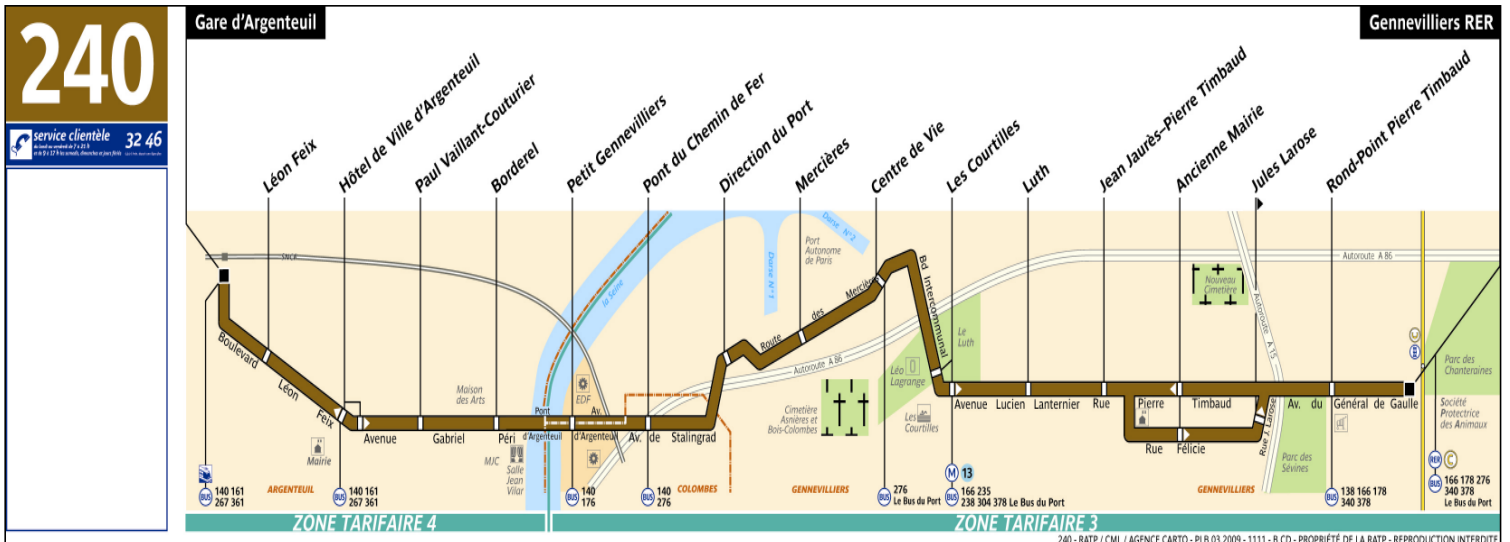

RENSEIGNEMENTS RATP 3246
(0,34€ la minute à partir d'un poste fixe)
de 7h00 à 21h00 du Lundi au Vendredi
de 9h00 à 17h00 les week-ends et jours fériés
sur Internet: www.ratp.fr

Centre Bus d' Asnières
19 Avenue Gabriel Péri
92 600 Asnières

Horaire Applicable du 01 Septembre 2011 au 30 Juin 2012

Lundi à Vendredi

Gare d'Argenteuil	6 30	6 52	7 14	7 34	7 54	8 14	8 34	8 56	9 18	9 40	10 02	10 24	10 50	11 18	11 46	12 14	12 42	13 10	13 38	14 04	14 30
Borderel	6 38	7 01	7 24	7 45	8 05	8 25	8 45	9 05	9 26	9 46	10 08	10 30	10 56	11 24	11 52	12 20	12 49	13 17	13 45	14 11	14 37
Centre de Vie	6 49	7 12	7 35	7 56	8 16	8 36	8 56	9 15	9 35	9 55	10 17	10 39	11 05	11 33	12 01	12 29	12 58	13 26	13 54	14 20	14 46
Les Courtilles	6 52	7 15	7 38	7 59	8 19	8 39	8 59	9 18	9 38	9 58	10 20	10 42	11 08	11 36	12 04	12 32	13 01	13 29	13 57	14 23	14 49
Gare d'Argenteuil	14 50	15 10	15 30	15 50	16 10	16 32	16 54	17 16	17 38	18 00	18 24	18 50	19 20	19 50	20 20	20 50					
Borderel	14 57	15 17	15 37	15 57	16 17	16 39	17 01	17 22	17 44	18 06	18 30	18 56	19 26	19 56	20 26	20 56					
Centre de Vie	15 06	15 26	15 46	16 06	16 26	16 48	17 10	17 31	17 53	18 15	18 39	19 05	19 35	20 05	20 35	21 05					
Les Courtilles	15 09	15 29	15 49	16 09	16 29	16 51	17 13	17 34	17 56	18 18	18 42	19 08	19 38	20 08	20 38	21 08					

Nous nous efforçons de respecter au mieux les horaires affichés, en fonction des difficultés de la circulation