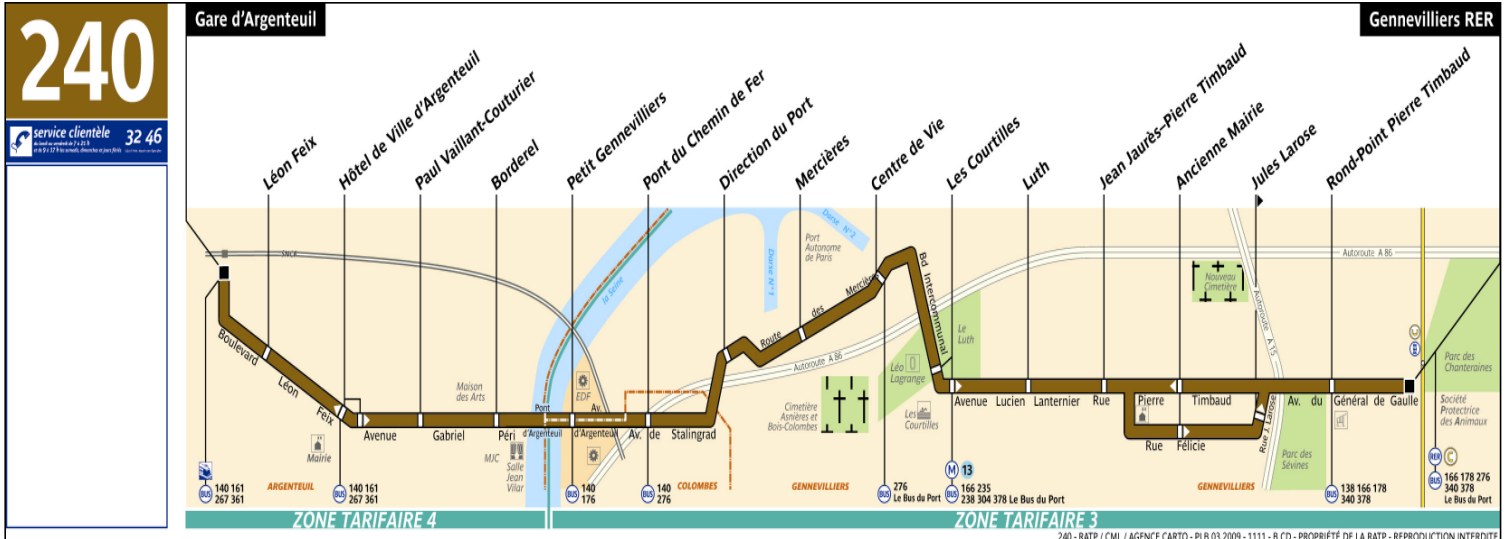

DIRECTION GARE D'ARGENTEUIL

RENSEIGNEMENTS RATP 3246
 (0,34€ la minute à partir d'un poste fixe)
 de 7h00 à 21h00 du Lundi au Vendredi
 de 9h00 à 17h00 les week-ends et jours fériés
 sur Internet: www.ratp.fr

Centre Bus d' Asnières
 19 Avenue Gabriel Péri
 92 600 Asnières

Horaire Applicable du 01 Septembre 2011 au 30 Juin 2012

Lundi à Vendredi

Rond-Point Pierre Timbaud	6 22	6 52	7 13	7 34	7 55	8 16	8 37	8 58	9 19	9 42	10 07	10 35	11 03	11 31	11 59	12 27	12 55	13 23	13 49	14 15	14 41
Les Courtilles	6 31	7 01	7 22	7 43	8 04	8 25	8 46	9 07	9 28	9 51	10 16	10 45	11 13	11 41	12 09	12 37	13 05	13 33	14 00	14 26	14 52
Centre de Vie	6 34	7 04	7 25	7 46	8 07	8 28	8 49	9 10	9 31	9 54	10 20	10 48	11 16	11 44	12 12	12 41	13 09	13 37	14 03	14 30	14 56
Borderel	6 45	7 15	7 37	7 58	8 19	8 40	9 01	9 22	9 43	10 06	10 31	10 59	11 27	11 55	12 23	12 51	13 19	13 47	14 13	14 39	15 05
Rond-Point Pierre Timbaud	15 06	15 26	15 46	16 06	16 27	16 48	17 09	17 30	17 54	18 18	18 42	19 06	19 32	20 02	20 32	21 02					
Les Courtilles	15 17	15 37	15 57	16 17	16 38	16 59	17 20	17 41	18 05	18 29	18 53	19 16	19 41	20 11	20 41	21 11					
Centre de Vie	15 21	15 41	16 01	16 21	16 42	17 03	17 24	17 45	18 09	18 33	18 56	19 19	19 44	20 14	20 44	21 14					
Borderel	15 30	15 50	16 10	16 30	16 51	17 13	17 35	17 57	18 21	18 45	19 08	19 31	19 56	20 26	20 56	21 26					