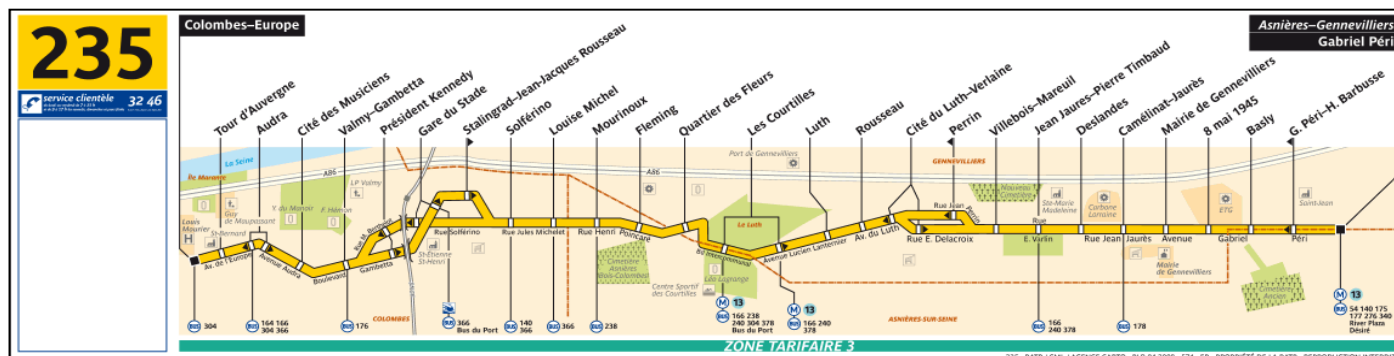

# DIRECTION COLOMBES EUROPE

**RENSEIGNEMENTS RATP 3246**  
 (0,34€ la minute à partir d'un poste fixe)  
 de 7h00 à 21h00 du Lundi au Vendredi  
 de 9h00 à 17h00 les week-ends et jours fériés  
 sur Internet: [www.ratp.fr](http://www.ratp.fr)

Centre Bus d' Asnières  
 19 Avenue Gabriel Péri  
 92 600 Asnières

DIRECTION ASNIERES-GENEVILLIERS Gabriel Péri Métro

**RENSEIGNEMENTS RATP 3246**  
 (0,34€ la minute à partir d'un poste fixe)  
 de 7h00 à 21h00 du Lundi au Vendredi  
 de 9h00 à 17h00 les week-ends et jours fériés  
 sur Internet: [www.ratp.fr](http://www.ratp.fr)