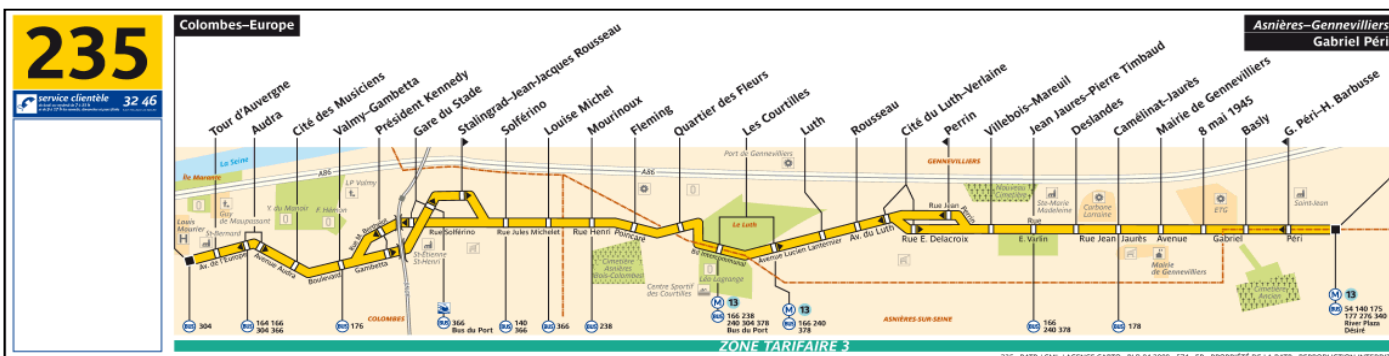

# DIRECTION COLOMBES EUROPE

**RENSEIGNEMENTS RATP 3246**  
 (0,34€ la minute à partir d'un poste fixe)  
 de 7h00 à 21h00 du Lundi au Vendredi  
 de 9h00 à 17h00 les week-ends et jours fériés  
 sur Internet: [www.ratp.fr](http://www.ratp.fr)

Centre Bus d' Asnières  
 19 Avenue Gabriel Péri  
 92 600 Asnières

DIRECTION ASNIERES-GENEVILLIERS Gabriel Péri Métro

**RENSEIGNEMENTS RATP 3246**  
 (0,34€ la minute à partir d'un poste fixe)  
 de 7h00 à 21h00 du Lundi au Vendredi  
 de 9h00 à 17h00 les week-ends et jours fériés  
 sur Internet: [www.ratp.fr](http://www.ratp.fr)